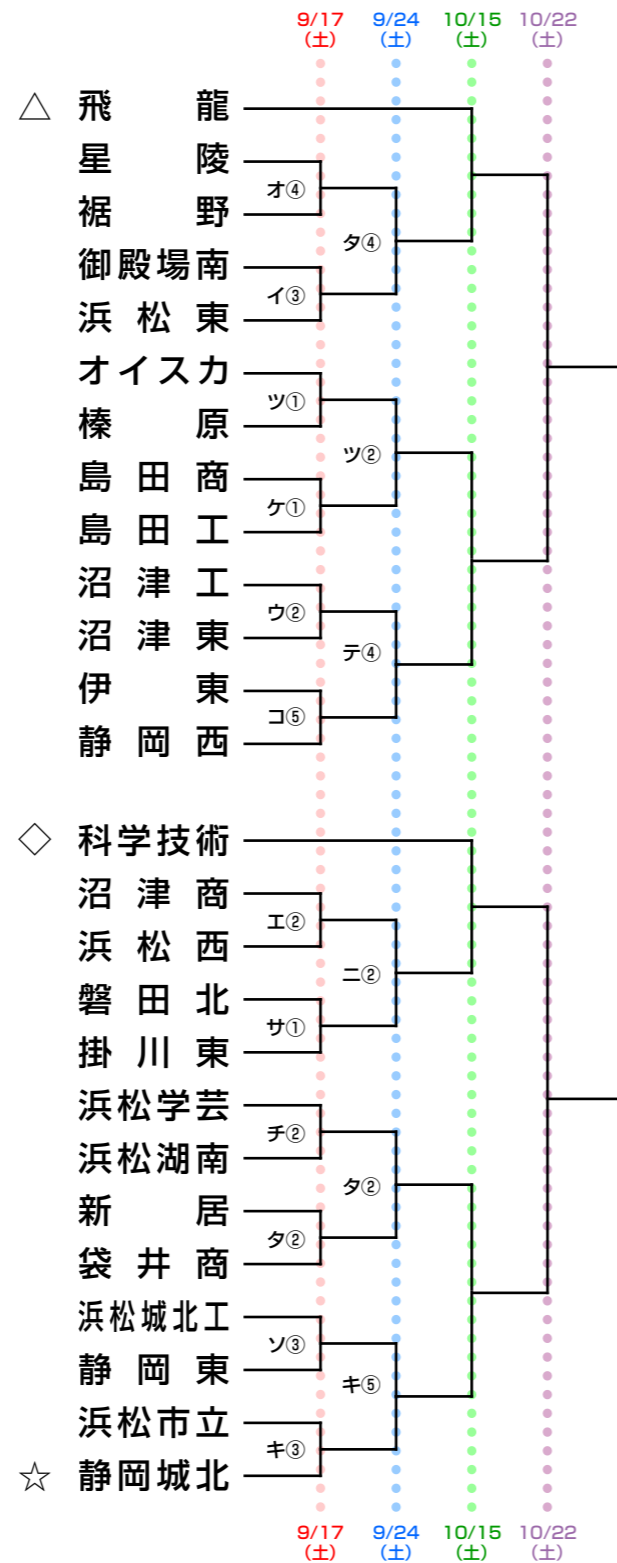

第101回全国高校サッカー選手権大会 静岡県大会

第1次トーナメント組み合わせ

第1シード 静岡学園 藤枝明誠 浜松開誠館 藤枝東
 第2シード 富士市立 清水桜が丘 常葉大橋 磐田東

第1、第2シードは決勝トーナメントから出場

△ 第3シード
 ◇ 第4シード
 ☆ 第5シード

試合時間

1	10:00
2	11:00
3	12:00
4	13:00
5	14:00

試合会場

アイウエオカキクケコ	時御沼沼富富中静岡島相掛掛浜磐ゆめりあ新湖才翔藤	之殿津津士島清田	栖場津宮人工高田良東合南場海居園力北西	A南工商見北芝田工良東合南場海居園力北西
------------	--------------------------	----------	---------------------	----------------------

9/17 (土) 9/24 (土) 10/15 (土) 10/22 (土)

9/17 (土) 9/24 (土) 10/15 (土) 10/22 (土)

9/17 (土) 9/24 (土) 10/15 (土) 10/22 (土)

9/17 (土) 9/24 (土) 10/15 (土) 10/22 (土)