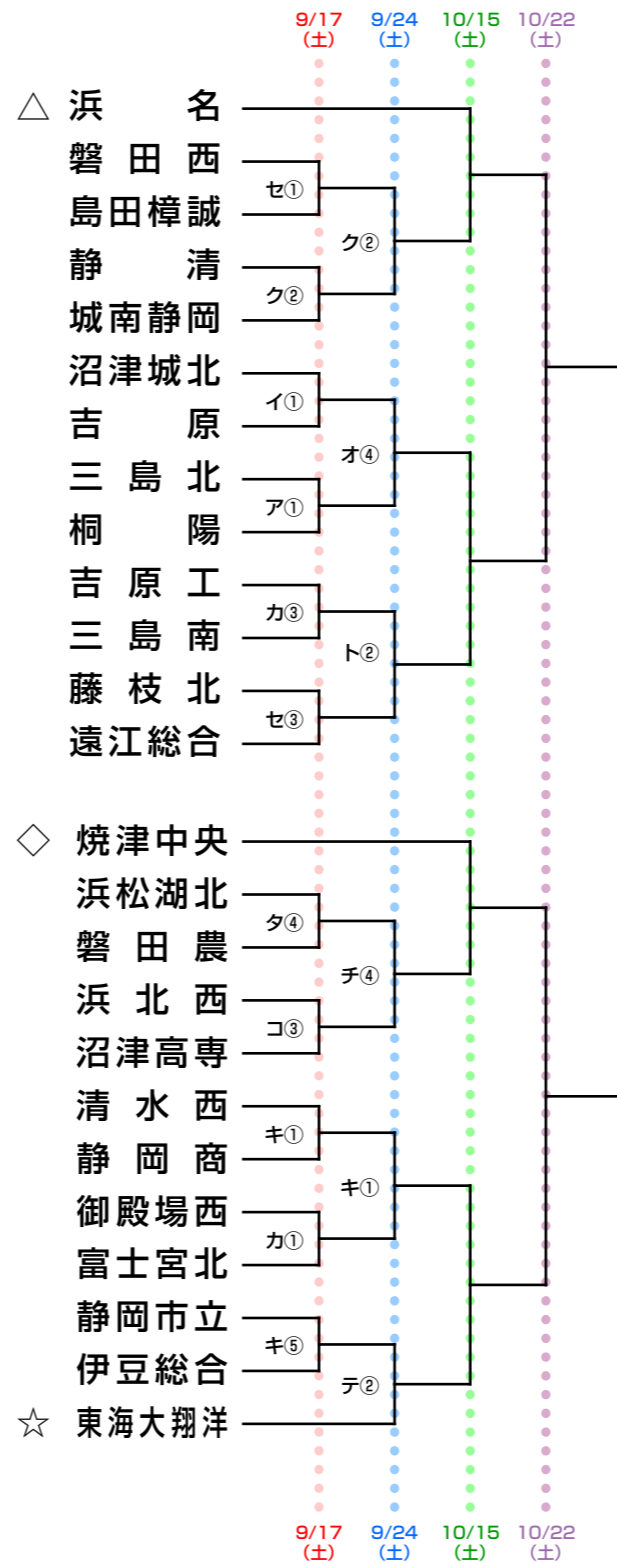

第101回全国高校サッカー選手権大会 静岡県大会

第1次トーナメント組み合わせ

第1シード 静岡学園 藤枝明誠 浜松開誠館 藤枝東
 第2シード 富士市立 清水桜が丘 常葉大橋 磐田東

第1、第2シードは決勝トーナメントから出場

△ 第3シード
 ◇ 第4シード
 ☆ 第5シード

試合時間

1	10:00
2	11:00
3	12:00
4	13:00
5	14:00

試合会場

アイウエオカキクケコ	時御沼沼富富中静岡島相掛掛浜磐ゆめりあ新湖才翔藤	之殿津津士島清田	栖場津宮人工高田良東合南場海居園力北西	A南工商見北芝田工良東合南場海居園力北西
------------	--------------------------	----------	---------------------	----------------------

9/17 (土) 9/24 (土) 10/15 (土) 10/22 (土)

9/17 (土) 9/24 (土) 10/15 (土) 10/22 (土)

9/17 (土) 9/24 (土) 10/15 (土) 10/22 (土)

9/17 (土) 9/24 (土) 10/15 (土) 10/22 (土)