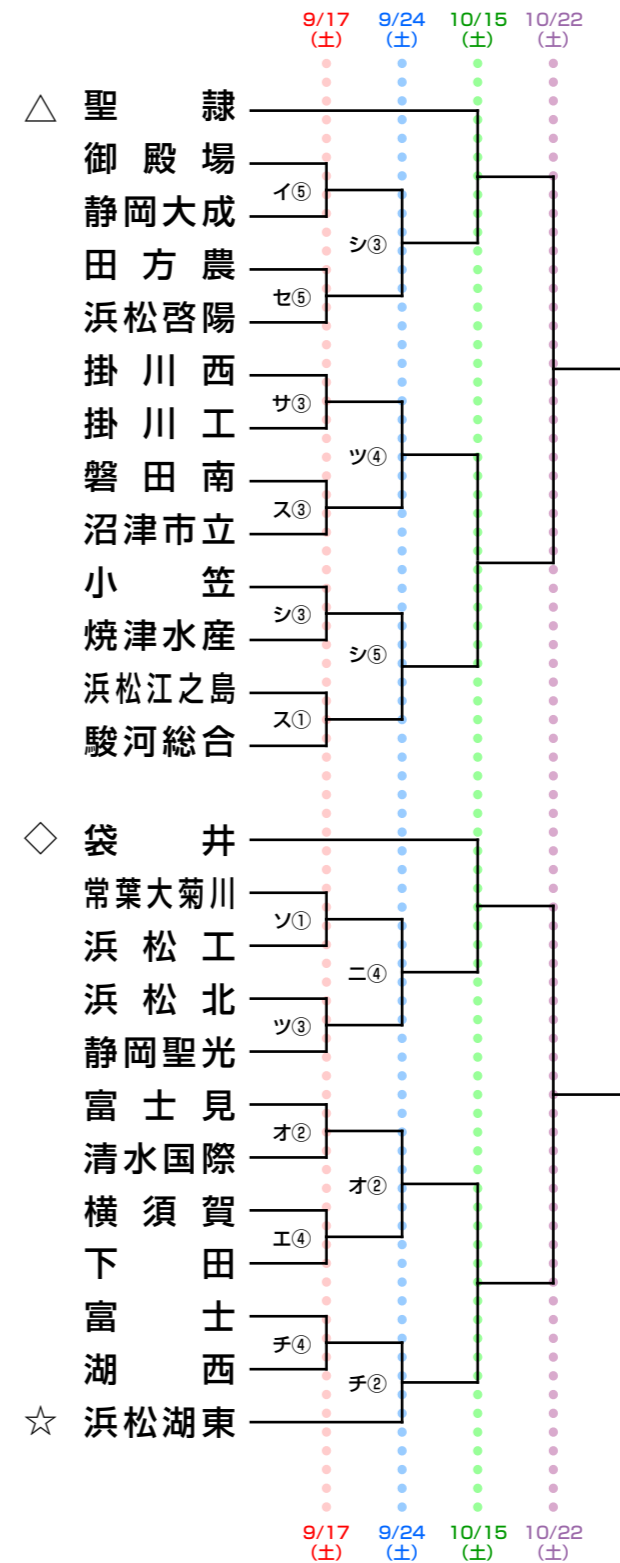

第101回全国高校サッカー選手権大会 静岡県大会

第1次トーナメント組み合わせ

第1シード 静岡学園 藤枝明誠 浜松開誠館 藤枝東
 第2シード 富士市立 清水桜が丘 常葉大橋 磐田東

第1、第2シードは決勝トーナメントから出場

△ 第3シード
 ◇ 第4シード
 ☆ 第5シード

試合時間

1	10:00
2	11:00
3	12:00
4	13:00
5	14:00

試合会場

アイウエオカキクケコ	時御沼沼富富中静岡島相掛掛浜磐ゆめりあ新湖才翔藤	之殿津津士島清田	栖場津宮人工高田良東合南場海居園力北西	A南工商見北芝田工良東合南場海居園力北西
------------	--------------------------	----------	---------------------	----------------------

9/17 (土) 9/24 (土) 10/15 (土) 10/22 (土)

9/17 (土) 9/24 (土) 10/15 (土) 10/22 (土)

9/17 (土) 9/24 (土) 10/15 (土) 10/22 (土)

9/17 (土) 9/24 (土) 10/15 (土) 10/22 (土)