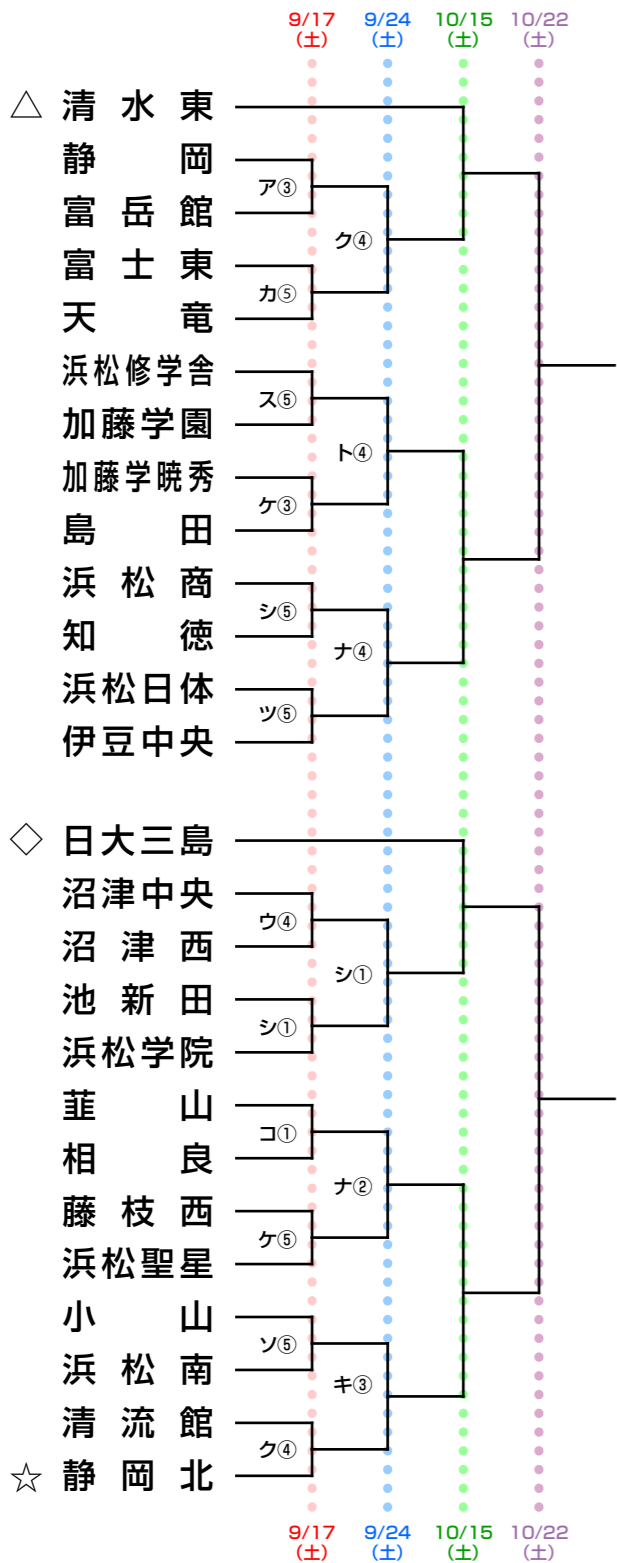

第101回全国高校サッカー選手権大会 静岡県大会

第1次トーナメント組み合わせ

第1シード 静岡学園 藤枝明誠 浜松開誠館 藤枝東
 第2シード 富士市立 清水桜が丘 常葉大橋 磐田東

第1、第2シードは決勝トーナメントから出場

△ 第3シード
 ◇ 第4シード
 ☆ 第5シード

試合時間

1	10:00
2	11:00
3	12:00
4	13:00
5	14:00

試合会場

アイウエオカキクケコ	時御沼沼富富中静岡島相掛掛浜磐ゆめりあ新湖才翔藤	之殿津津士島清田	栖場津宮人工高田良東合南場海居園力北西	A南工商見北芝田工良東合南場海居園力北西
------------	--------------------------	----------	---------------------	----------------------

9/17 (土) 9/24 (土) 10/15 (土) 10/22 (土)

9/17 (土) 9/24 (土) 10/15 (土) 10/22 (土)

9/17 (土) 9/24 (土) 10/15 (土) 10/22 (土)

9/17 (土) 9/24 (土) 10/15 (土) 10/22 (土)