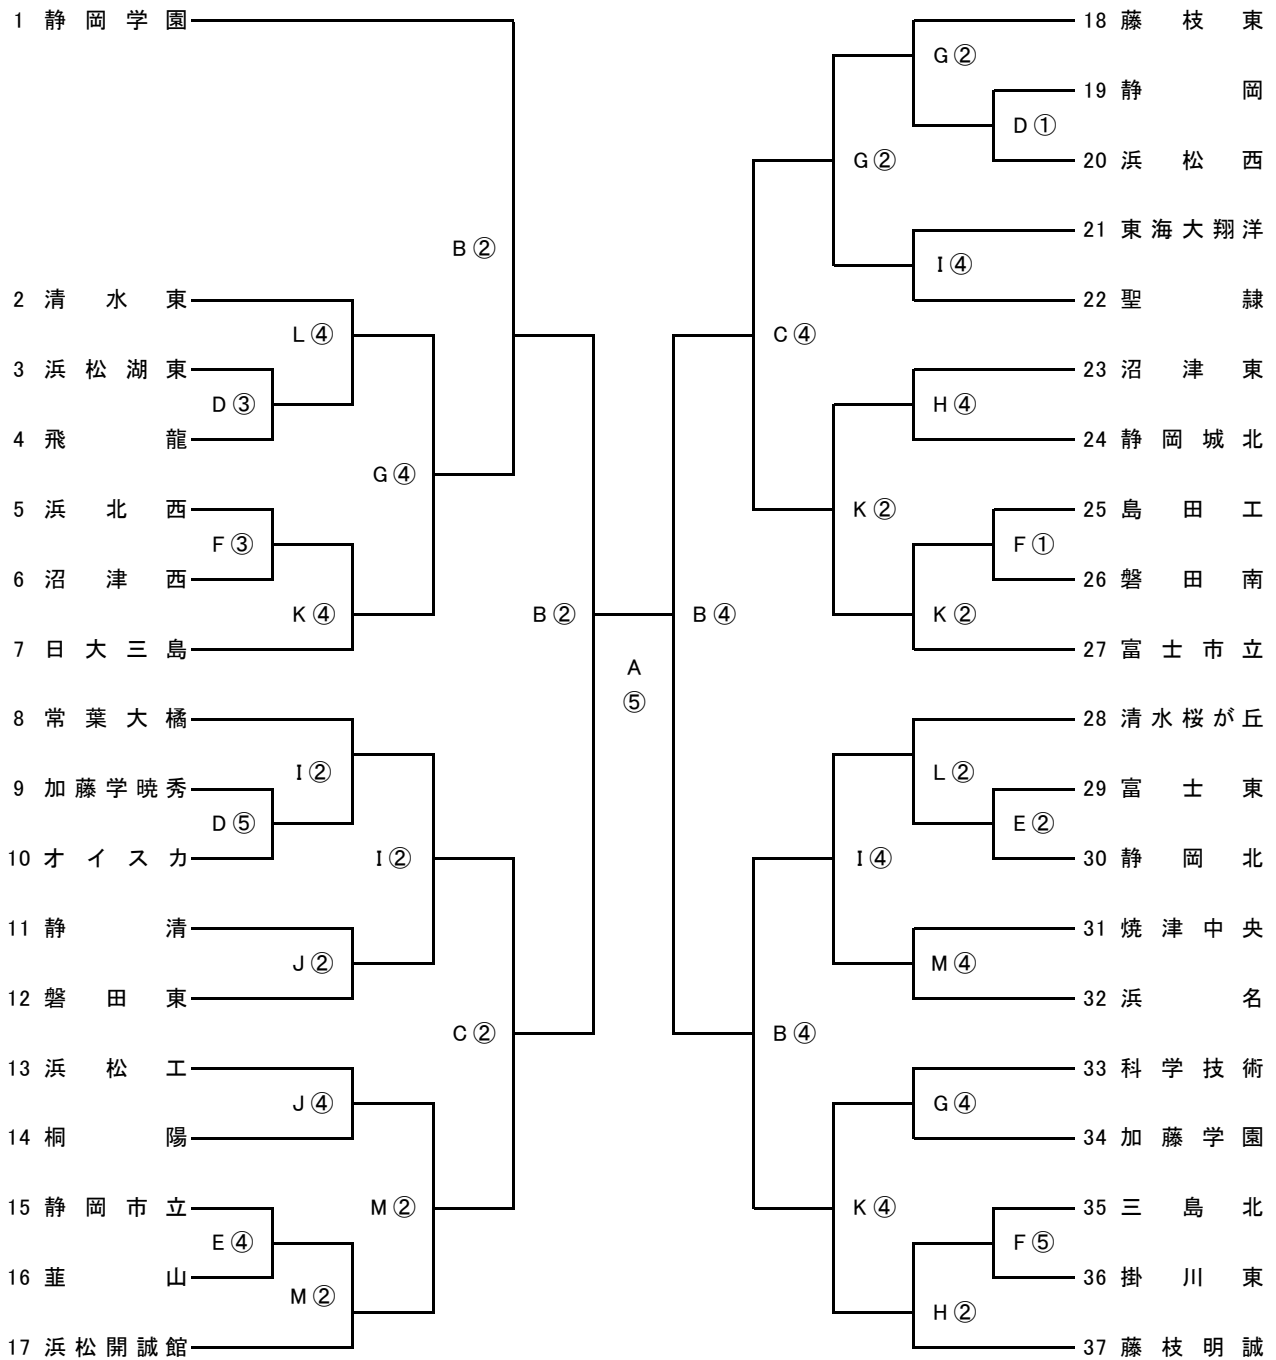

令和4年度 インターハイ 県大会 組み合わせ 2022.05.09.ver.

5月14日 5月15日 5月21日 5月28日 5月29日 6月5日 5月29日 5月28日 5月21日 5月15日 5月14日

- A エコパスタジアム
- B 愛鷹多目的競技場
- C エコパ補助競技場
- D ゆめりあサッカー場
- E 静岡北
- F 島田工
- G 藤枝東

- H 藤枝明誠
- I 常葉グリーンフィールド
- J 磐田東
- K 富士市立
- L 清水桜が丘
- M 浜松開誠館

① 10:00 ② 11:00 ③ 12:00 ④ 13:00 ⑤ 14:00