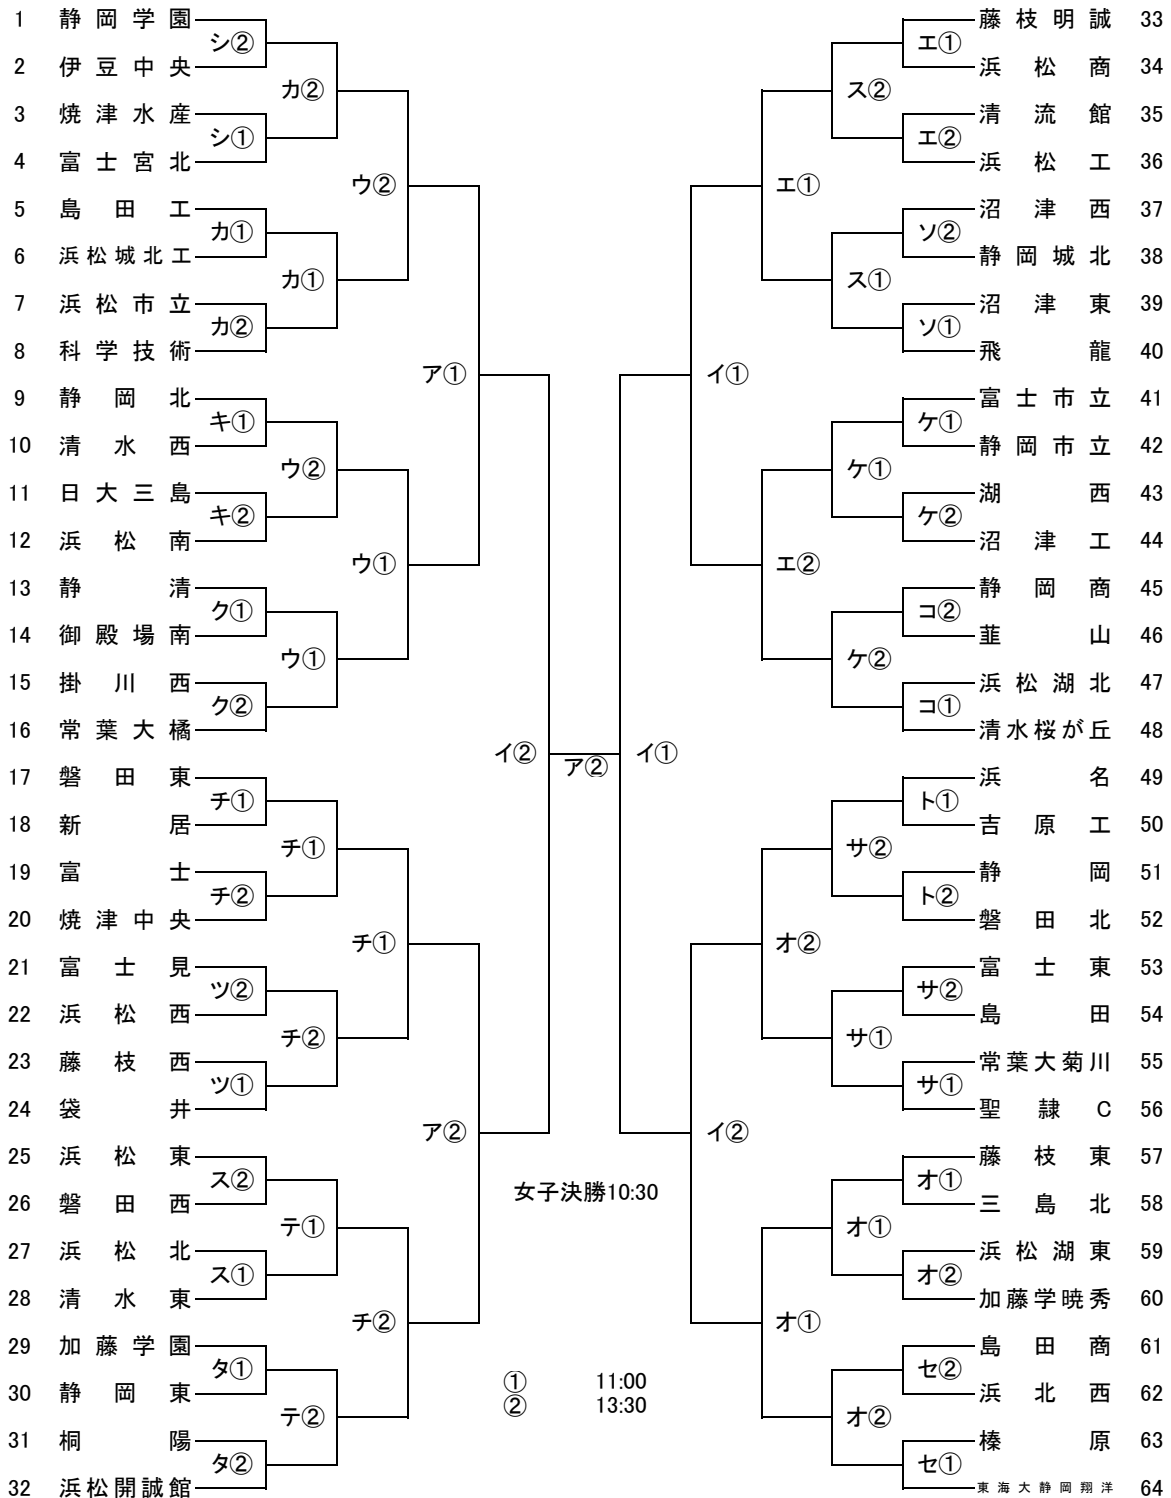

令和2年度 静岡県高等学校新人大会 組み合わせ(2021.02.03.ver.)

2月11日 2月13日 2月14日 2月20日 2月21日 2月23日 2月21日 2月20日 2月14日 2月13日 2月11日

ア: 草薙陸上競技場
イ: 藤枝総合サッカー場
ウ: 常葉グリーンフィールド
エ: 藤枝明誠
オ: 藤枝東
カ: 島田工

キ: 静岡北
ク: 静岡高田
ケ: 富士市立
コ: 清水桜が丘
サ: 聖隷C
シ: 富士宮北

ス: 時之栖フジスパーク
セ: 東海BOF
ソ: 時之栖うさぎ島1
タ: 時之栖うさぎ島2
チ: 磐田東
ツ: 袋井

テ: ゆめりあ多目的
ト: 浜名小林G
ナ:
ニ:
ヌ:
ネ: