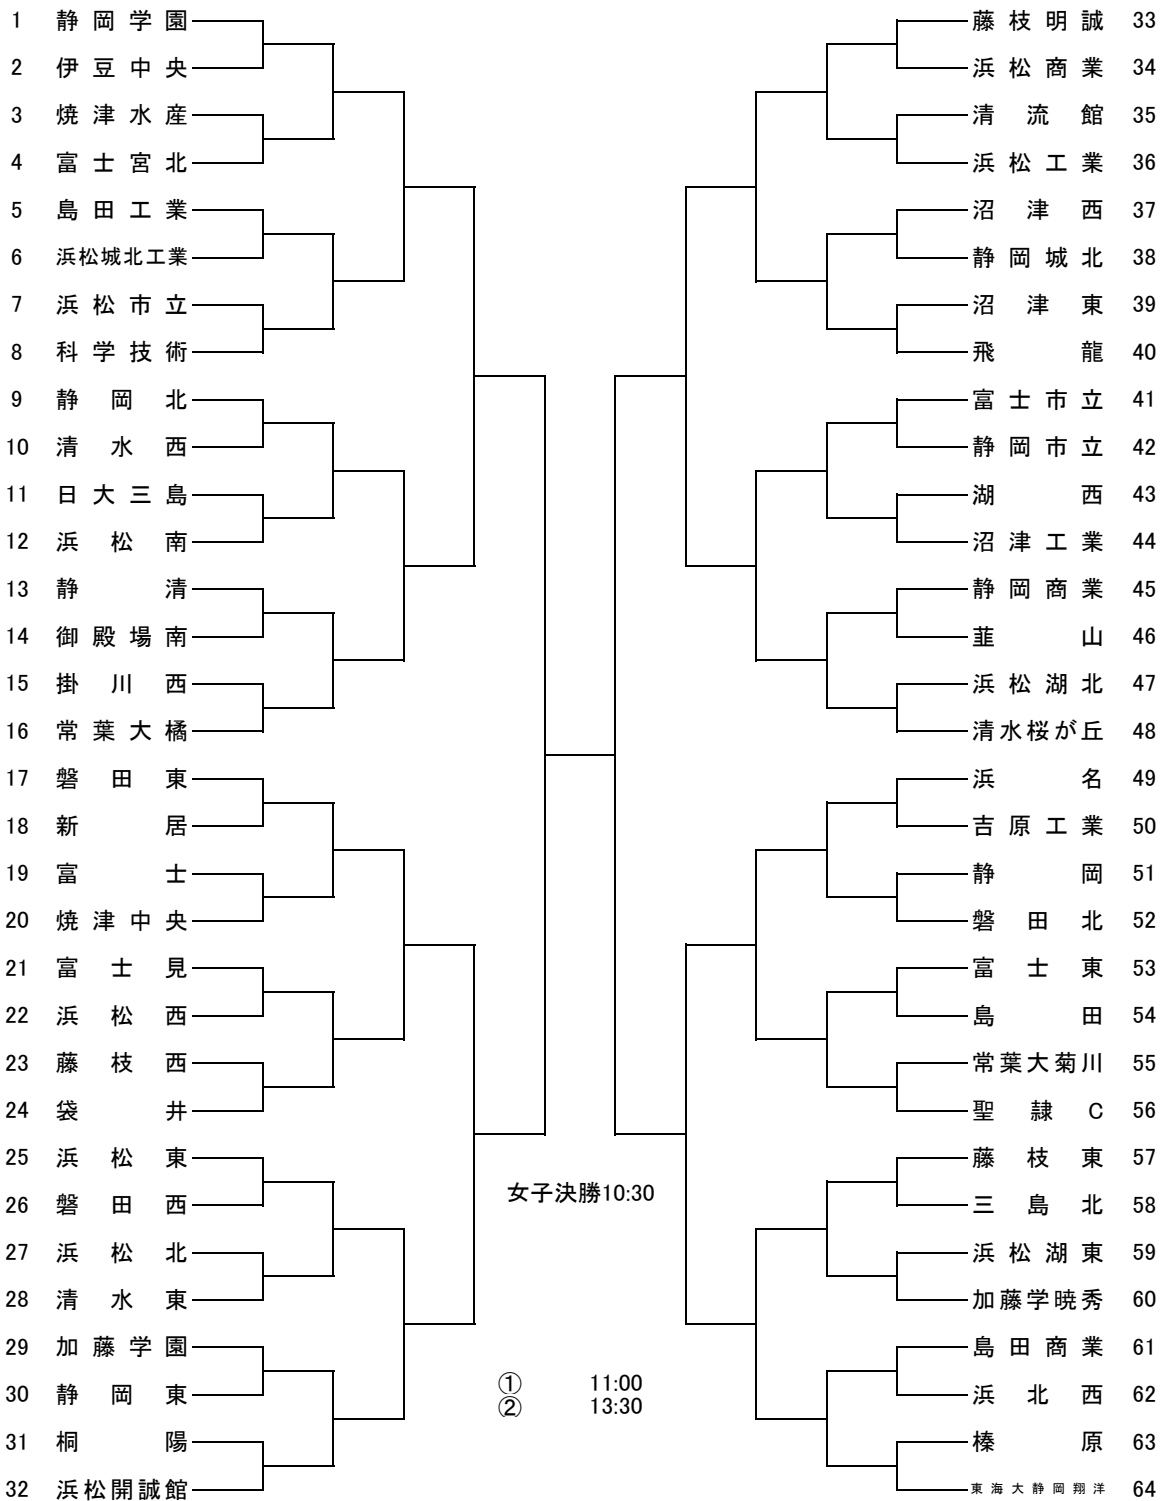

# 令和2年度 静岡県高等学校新人大会 組み合わせ

ア:  
イ:  
ウ:  
エ:  
オ:  
カ:

キ:  
ク:  
ケ:  
コ:  
サ:  
シ:

ス:  
セ:  
ソ:  
タ:  
チ:  
ツ:

テ:  
ト:  
ナ:  
ニ:  
ヌ:  
ネ: