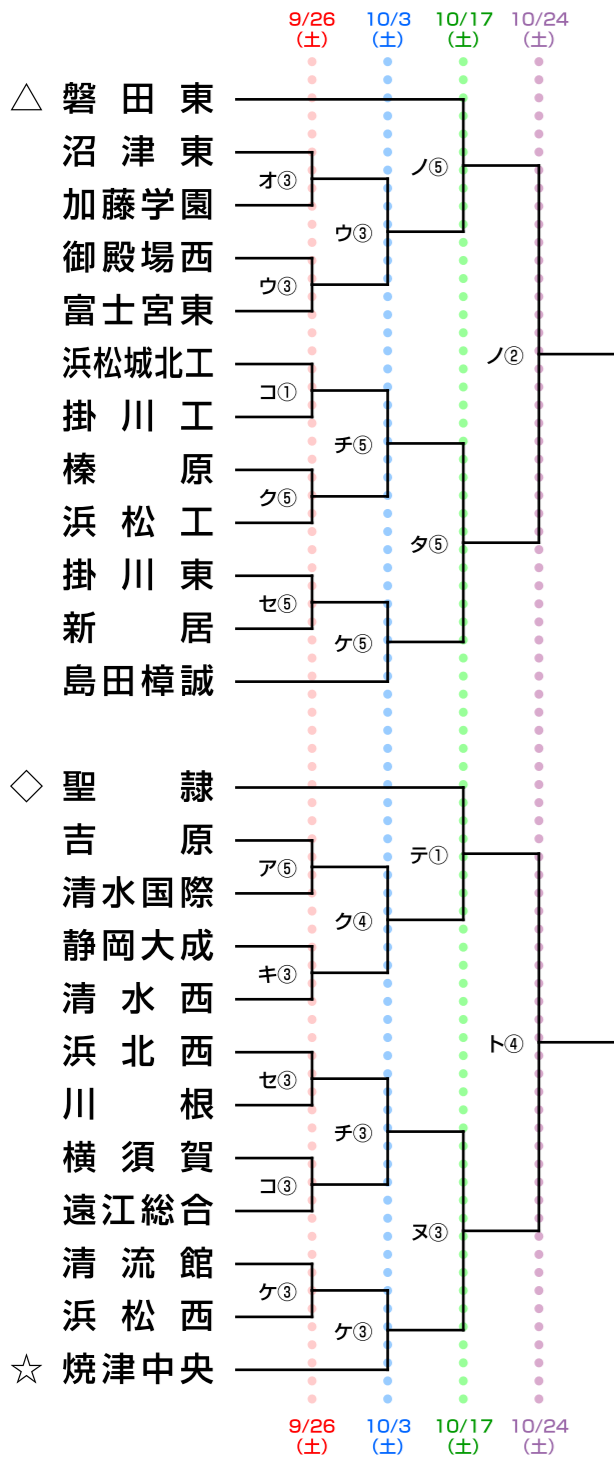

第99回全国高校サッカー選手権大会 静岡県大会

第1次トーナメント組み合わせ

第1シード 静岡学園 藤枝東 藤枝明誠 浜松開誠館
 第2シード 清水桜が丘 富士市立 常葉大橋

プリンスリーグ東海7校は 決勝トーナメントから出場

- 第2シード
- △ 第3シード
- ◇ 第4シード
- ☆ 第5シード

試合時間

1	10:00~11:30
2	11:00~12:30
3	12:00~13:30
4	13:00~14:30
5	14:00~15:30
6	16:00~17:30

試合会場

アイウエオカキクケコ	サシスセソ	チツテ	ナニヌネ	御伊豆小三富中藤静岡掛磐浜湖西オ浜さ馬聖静岡科富袋翔磐	殿豆之栖島士人枝川田	場総(F)二宮工芝西清工北体園力東川場隸術東井F東	南合山町北芝西清工北体園力東川場隸術東井F東
------------	-------	-----	------	-----------------------------	------------	-----------------------------	------------------------