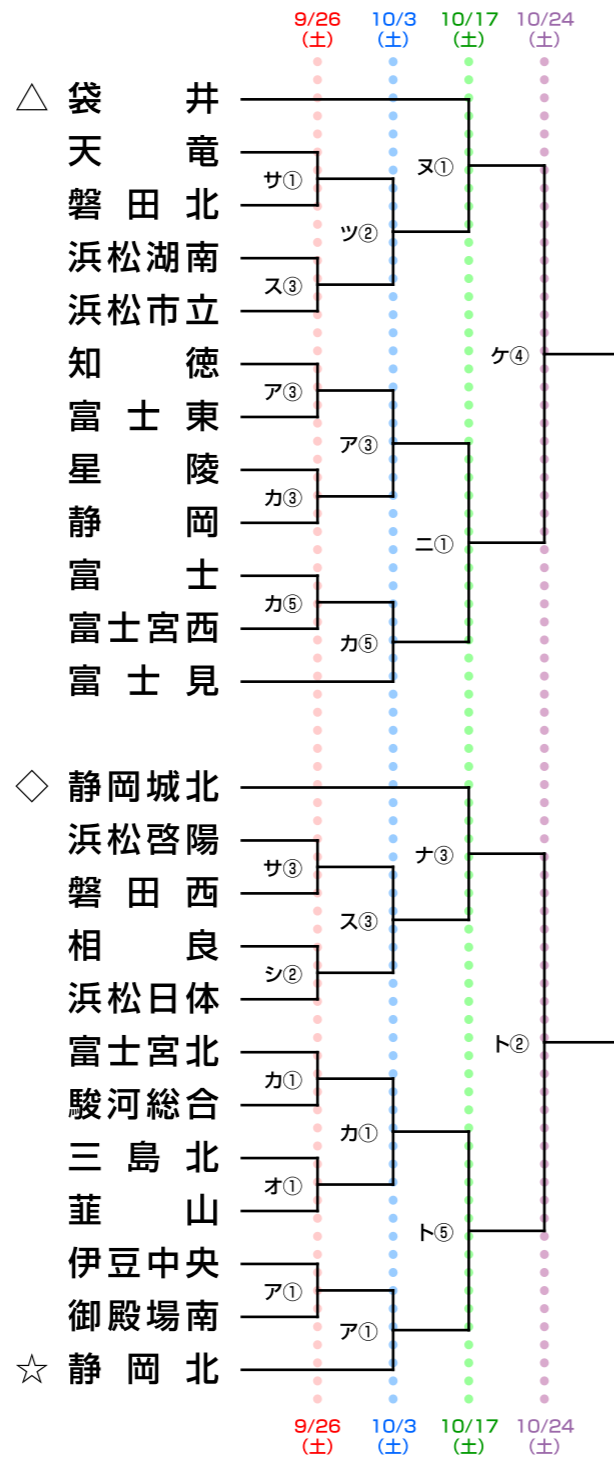

第99回全国高校サッカー選手権大会 静岡県大会

第1次トーナメント組み合わせ

第1シード 静岡学園 藤枝東 藤枝明誠 浜松開誠館
 第2シード 清水桜が丘 富士市立 常葉大橋

プリンスリーグ東海7校は 決勝トーナメントから出場

- 第2シード
- △ 第3シード
- ◇ 第4シード
- ☆ 第5シード

試合時間

1	10:00~11:30
2	11:00~12:30
3	12:00~13:30
4	13:00~14:30
5	14:00~15:30
6	16:00~17:30

試合会場

アイウエオカキクケコ	サシスセソ	チツテ	ナニヌネ	御伊豆小三富中藤静岡掛磐浜湖西オ浜さ馬聖静岡科富袋翔磐	殿豆之栖島士人枝川田	場総(F)二宮工芝西清工北体園力東川場隸術東井F東	南合山町北芝西清工北体園力東川場隸術東井F東
------------	-------	-----	------	-----------------------------	------------	-----------------------------	------------------------