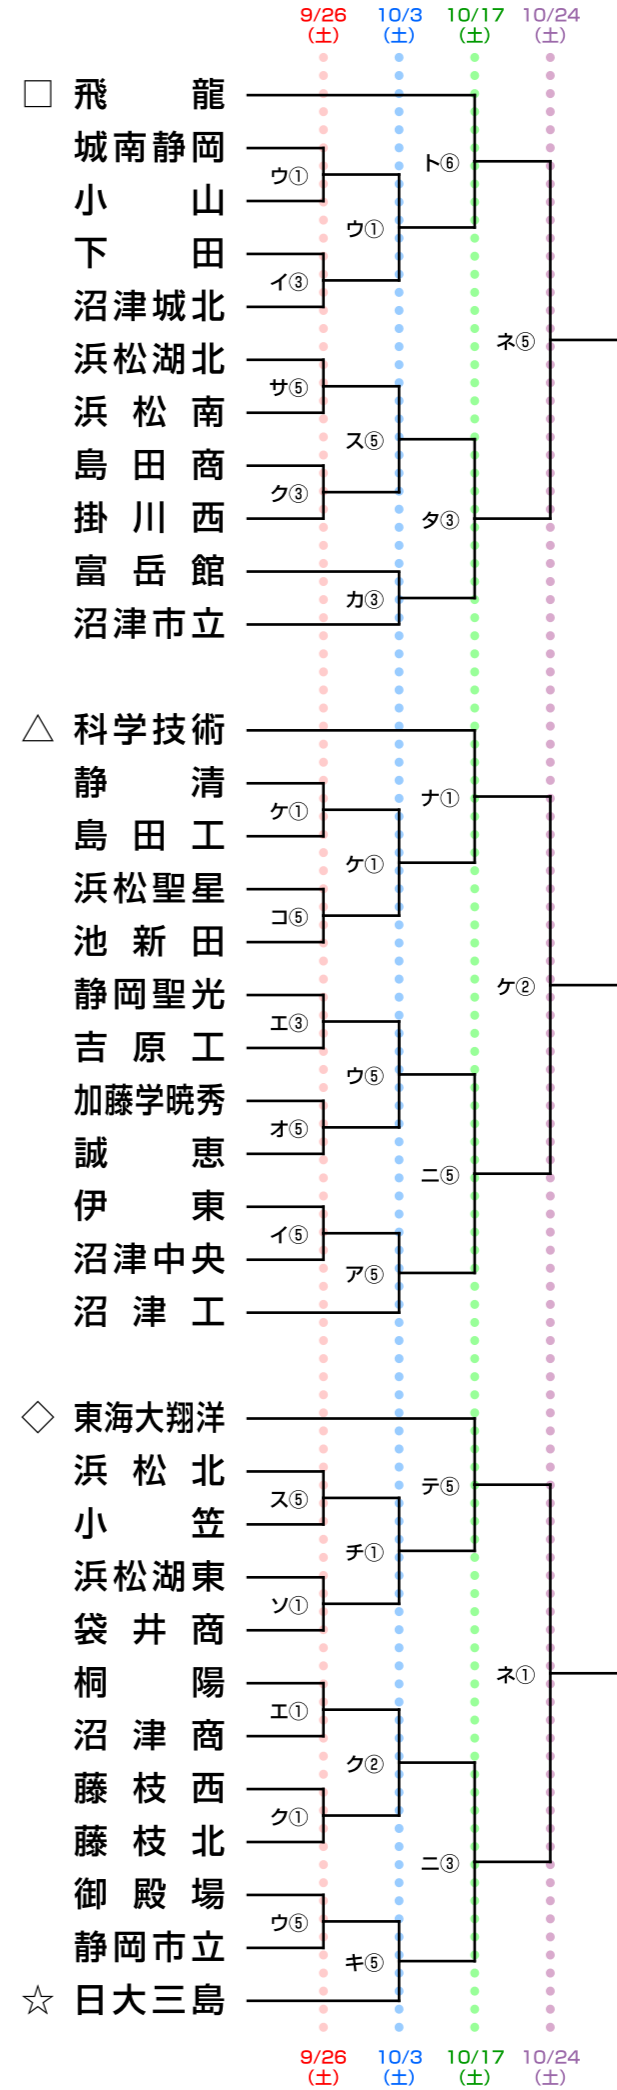

第99回全国高校サッカー選手権大会 静岡県大会

第1次トーナメント組み合わせ

第1シード 静岡学園 藤枝東 藤枝明誠 浜松開誠館
 第2シード 清水桜が丘 富士市立 常葉大橋

プリンスリーグ東海7校は 決勝トーナメントから出場

- 第2シード
- △ 第3シード
- ◇ 第4シード
- ☆ 第5シード

試合時間

1	10:00~11:30
2	11:00~12:30
3	12:00~13:30
4	13:00~14:30
5	14:00~15:30
6	16:00~17:30

試合会場

アイウエオカキクケコ	サシスセソ	チツテ	ナニヌネ	御伊豆小三富中藤静岡掛磐浜湖西オ浜さ馬聖静岡科富袋翔磐	殿豆之栖島士人枝川田	場総(F)二宮工芝西清工北体園力東川場隸術東井F東	南合山町北芝西清工北体園力東川場隸術東井F東
------------	-------	-----	------	-----------------------------	------------	-----------------------------	------------------------