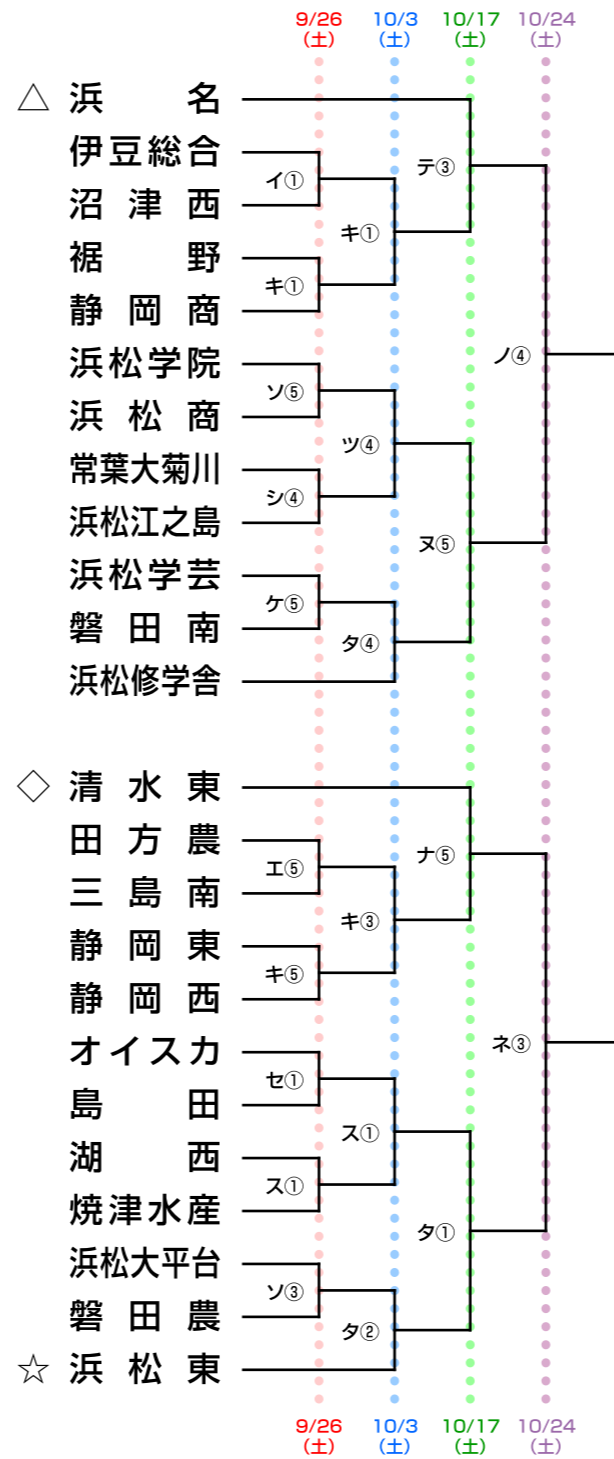

第99回全国高校サッカー選手権大会 静岡県大会

第1次トーナメント組み合わせ

第1シード 静岡学園 藤枝東 藤枝明誠 浜松開誠館
 第2シード 清水桜が丘 富士市立 常葉大橋

プリンスリーグ東海7校は 決勝トーナメントから出場

- 第2シード
- △ 第3シード
- ◇ 第4シード
- ☆ 第5シード

試合時間

1	10:00~11:30
2	11:00~12:30
3	12:00~13:30
4	13:00~14:30
5	14:00~15:30
6	16:00~17:30

試合会場

アイウエオカキクケコ	サシスセソ	チツテ	ナニヌネ	御伊豆小三富中藤静岡掛磐浜湖西オ浜さ馬聖静岡科富袋翔磐	殿豆之栖島士人枝川田	場総(F)二宮工芝西清工北体園力東川場隸術東井F東	南合山町北芝西清工北体園力東川場隸術東井F東
------------	-------	-----	------	-----------------------------	------------	-----------------------------	------------------------