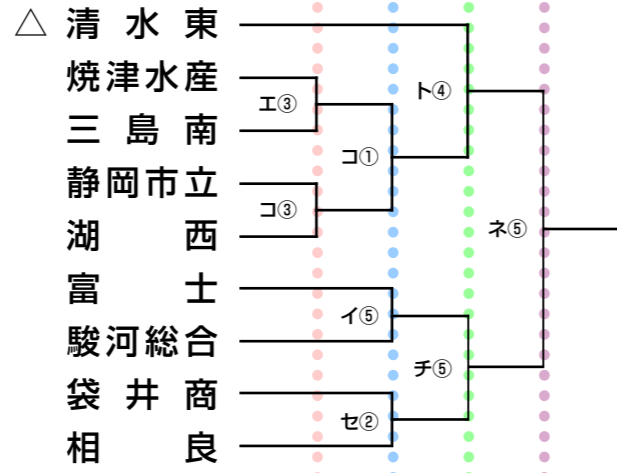

9/16 (土) 9/23 (土) 9/30 (土) 10/7 (土)