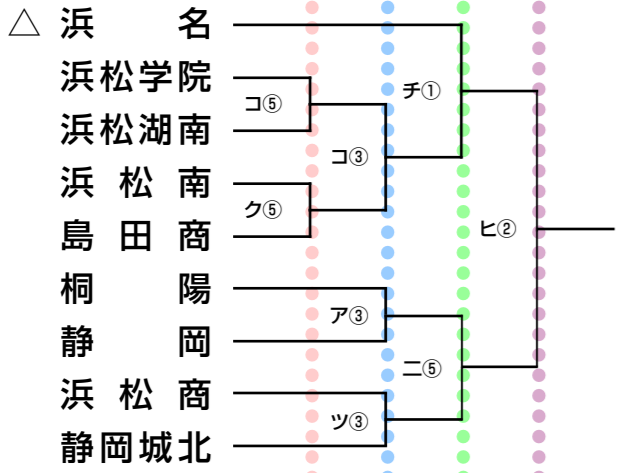

第102回全国高校サッカー選手権大会 静岡県大会 第1次トーナメント組み合わせ

第1シード 静岡学園 浜松開誠館 藤枝明誠 藤枝東
第2シード 富士市立

プレミア・プリンスリーグ参加5校は 決勝トーナメントから出場

- △ 第2シード
- 第3シード
- 第4シード
- ☆ 第5シード

試合時間

1	10:00~11:30
2	11:00~12:30
3	12:00~13:30
4	13:00~14:30
5	14:00~15:30

試合会場

アイウエオカキクケコサシスセソタチツテトナニヌネノハヒ	富士人工芝北路総合 静岡宮北田西良川 静岡清高田西良川 静岡藤枝 静岡さわか菊川 静岡伊豆多目的 静岡東海B O F 静岡静岡北工 静岡島田 静岡袋磐田東 静岡聖隷サッカー場 静岡エコパ人工芝 静岡電洋スポーツ公園

9/16 (土) 9/23 (土) 9/30 (土) 10/7 (土)