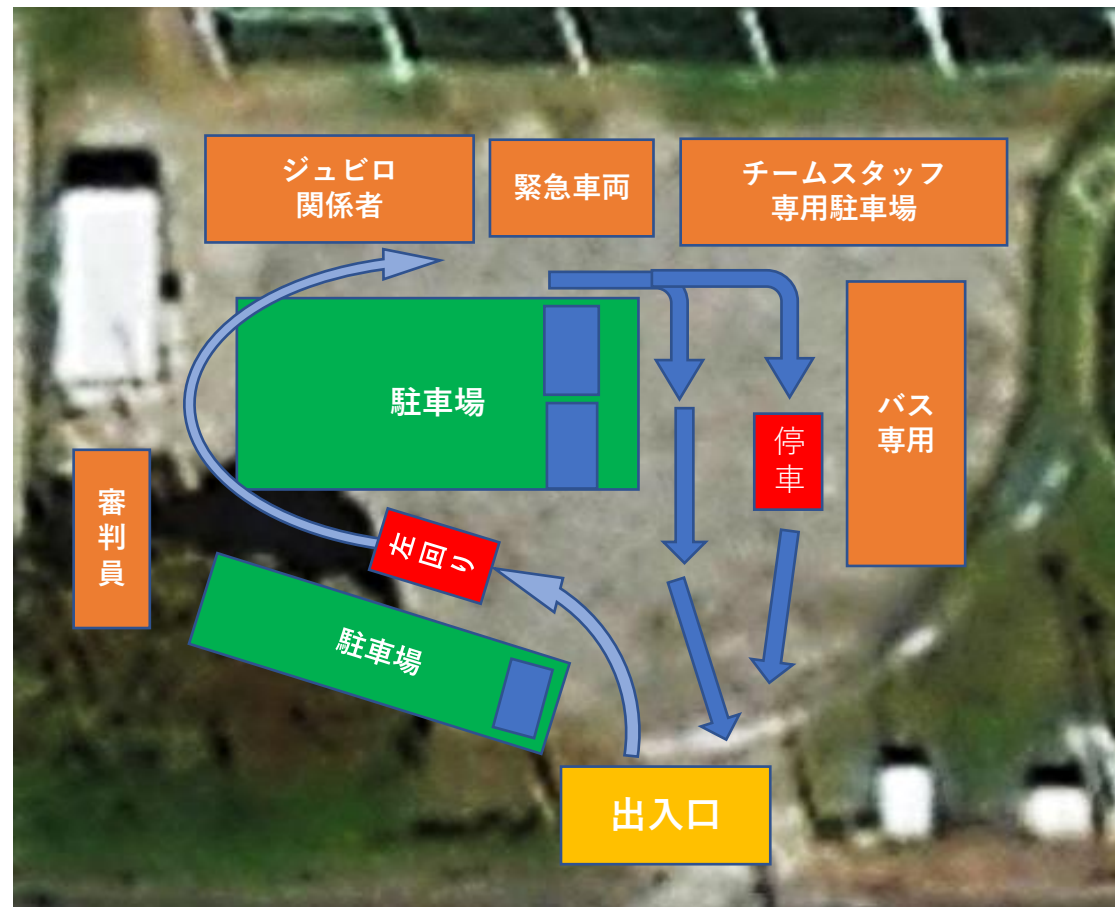

# 上大之郷G 駐車場について

## 全体図

## 詳細

※道路での駐停車は禁止です。  
近隣住民のご迷惑にならないようお願いします。

→の動線レーンに従って下さい。  
※台数に限りがあります。駐車できない場合は第2駐車場をご利用ください。

# 上大之郷G 観戦について

観戦時は、ソーシャルディスタンスを守ってご観戦ください。

※グラウンド側でご観戦ください。

※フットサル側（後ろ側）は通路にもなっております。

鳴り物の使用はご遠慮ください。

雨天の際には足元が大変滑りやすくなっておりますので、ご注意ください。

※前後のスペースが狭い部分がございますので、傘をさされてのご観戦の際にはご注意ください。