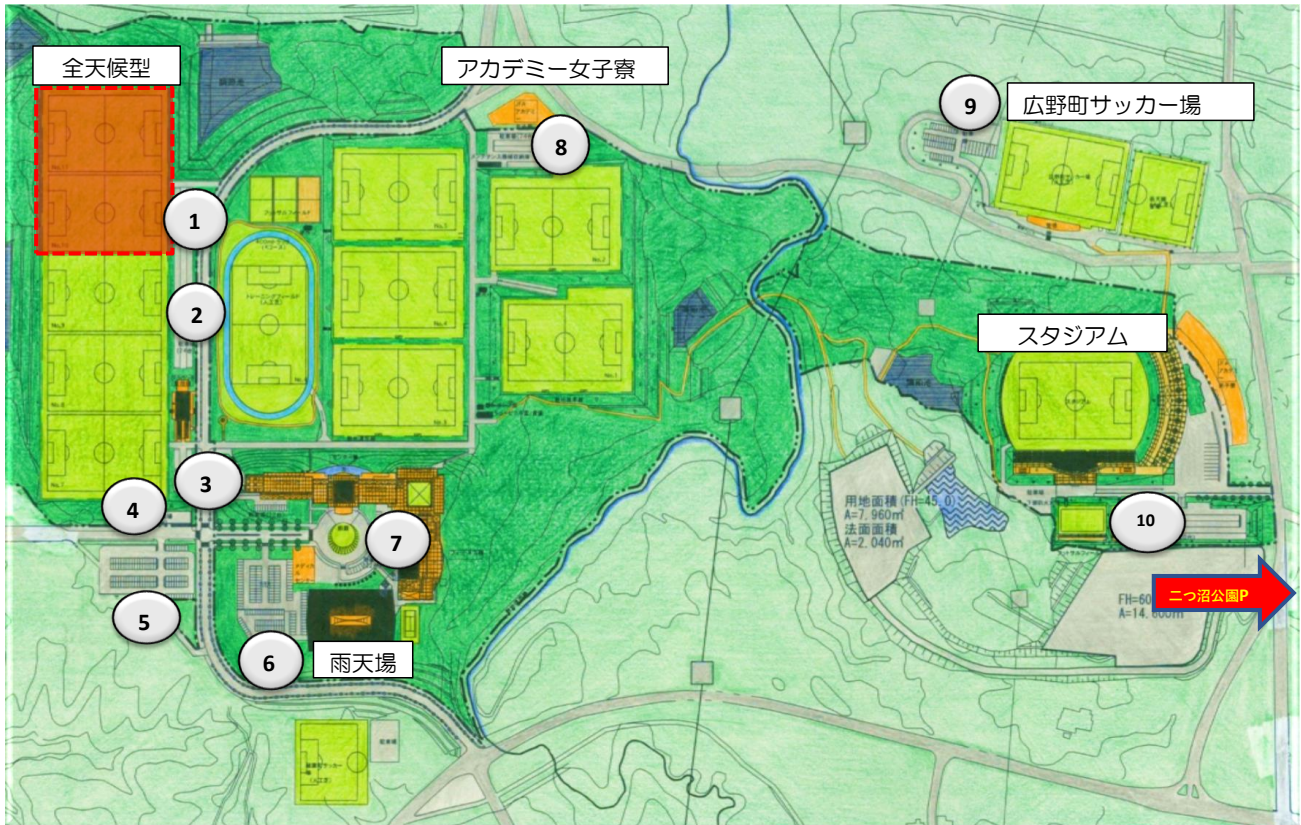

J-VILLAGE 駐車場一覧

場所 檜葉町側	駐車台数
①全天候型 練習場	51
②北ピッチ・サテライト東側	117
③北ピッチ・サテライト西側	34
④大型バス駐車場	15
⑤檜葉町駐車場	129
⑥雨天練習場隣り	139
⑦ホテルロータリー周辺 (メディカル前を含む)	30
⑧アカデミー女子寮前	90
計	605

場所 広野町側	駐車台数
⑨広野町サッカー場	40
〃 大型バス	10
⑩スタジアム前(男子寮含まず)	170
〃 大型バス	10
計	230

※広野町・ニッ沼公園駐車場（南側）700台