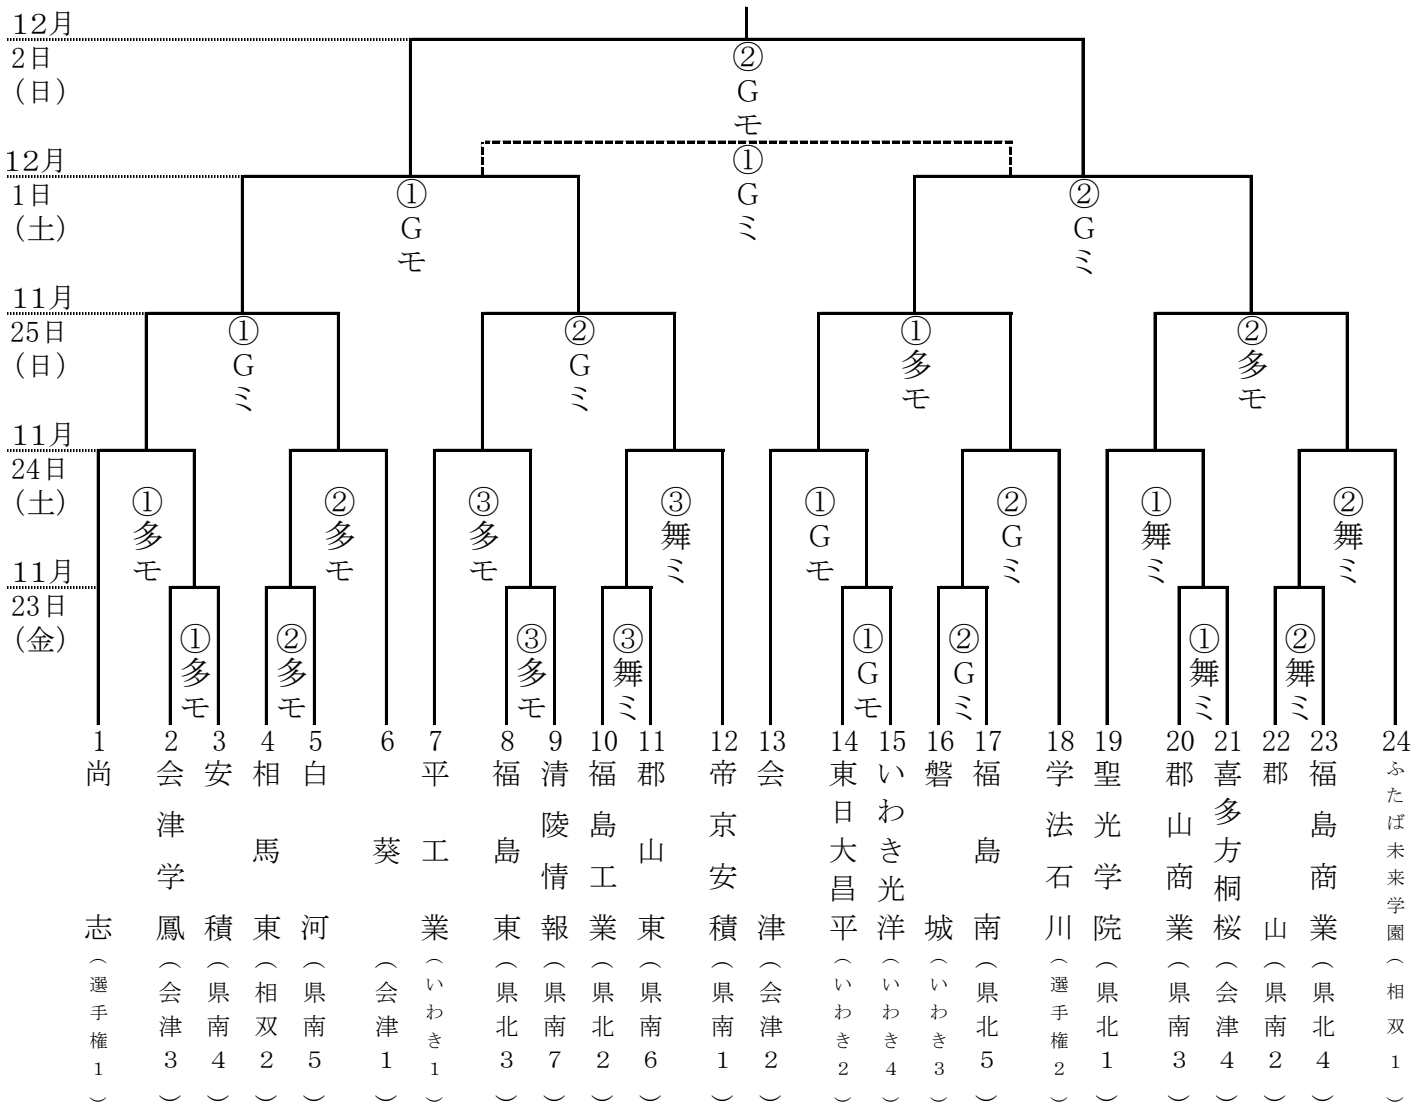

平成30年度福島県高等学校新人体育大会サッカー競技(男子)組合せ

- 1 期 日:平成30年11月23日(金)24日(土)25日(日)12月1日(土)2日(日)
 2 会 場:21世紀の森公園いわきグリーンフィールド、同多目的広場、新舞子フットボール場
 3 組合せ

4 試合時間

| | | | |
|-----------|----------|----------|----------|
| 11月23日(金) | ① 10:30~ | ② 12:15~ | ③ 14:00~ |
| 11月24日(土) | ① 10:30~ | ② 12:15~ | ③ 14:00~ |
| 11月25日(日) | ① 11:00~ | ② 13:00~ | |
| 12月 1日(土) | ① 11:00~ | ② 13:00~ | |
| 12月 2日(日) | ① 11:00~ | ② 13:00~ | |

| 地区 | 1 | 2 | 3 | 4 | 5 | 6 | 7 |
|--------|---------|----------|------|-------|-----|-----|------|
| 県北 | 聖光学院 | 福島工業 | 福島東 | 福島商業 | 福島南 | | |
| 県南 | 帝京安積 | 郡山 | 郡山商業 | 安積 | 白河 | 郡山東 | 清陵情報 |
| 会津 | 葵 | 会津 | 会津学鳳 | 喜多方桐桜 | | | |
| いわき | 平工業 | 東日大昌平 | 磐城 | いわき光洋 | | | |
| 相双 | ふたば未来学園 | 相馬東 | | | | | |
| 選手権 | 尚志 | 学法石川 | | | | | |
| プリンス参入 | 学法石川 | 尚志(セカンド) | | | | | |