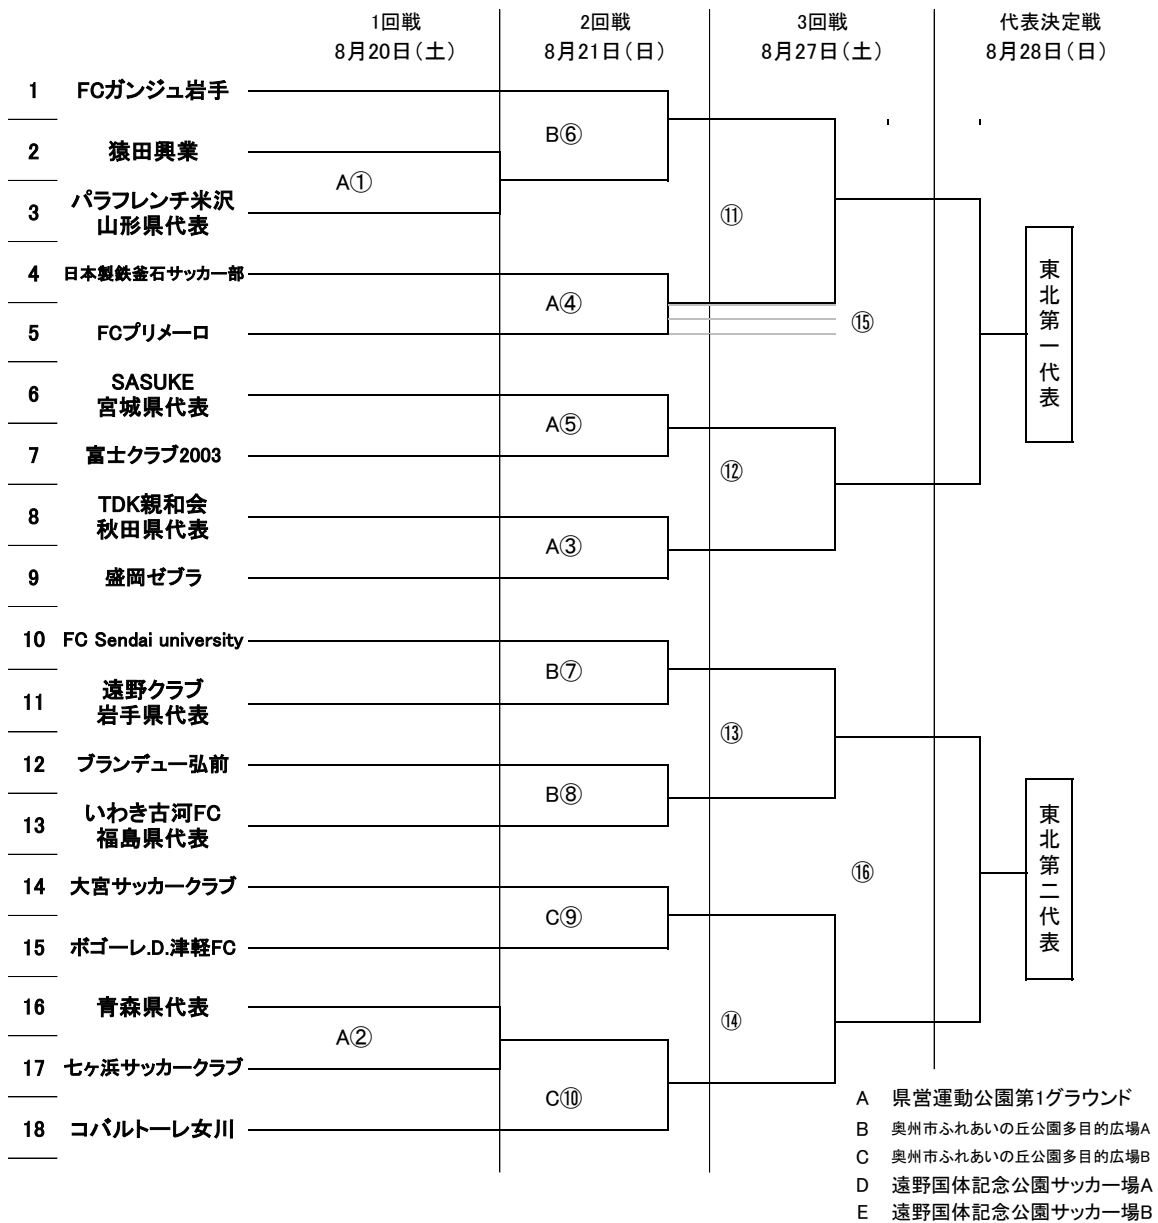

第58回全国社会人サッカー選手権大会 東北予選会組合せ

会場：岩手県盛岡市・奥州市・遠野市

2022年8月20日(土)21日(日)27日(土)28日(日)

回戦	会場	時間	対戦カード	試合結果	前半	後半
①	1	A	10:00	猿田興業 VS パラフレンチ米沢	-	(-) (-)
②	1	A	12:20	青森県代表 VS セヶ浜サッカークラブ	-	(-) (-)
⑥	2	B	10:00	FCガンジュ岩手 VS ①の勝者	-	(-) (-)
④	2	A	12:20	日本製鉄釜石サッカー部 VS FCプリメーロ	-	(-) (-)
⑤	2	A	14:40	SASUKE VS 富士クラブ2003	-	(-) (-)
③	2	A	10:00	TDK親和会 VS 盛岡ゼブラ	-	(-) (-)
⑦	2	B	12:20	FC Sendai university VS 遠野クラブ	-	(-) (-)
⑧	2	B	14:40	ブランデュエ弘前 VS いわき古河FC	-	(-) (-)
⑨	2	C	10:00	大宮サッカークラブ VS ボゴーレ.D.津軽FC	-	(-) (-)
⑩	2	C	12:20	②の勝者 VS コバルトーレ女川	-	(-) (-)
⑪	3	D	10:00	⑥の勝者 VS ④の勝者	-	(-) (-)
⑫	3	E	10:00	⑤の勝者 VS ③の勝者	-	(-) (-)
⑬	3	D	12:20	⑦の勝者 VS ⑧の勝者	-	(-) (-)
⑭	3	E	12:20	⑨の勝者 VS ⑩の勝者	-	(-) (-)
⑮	代表決定戦	D	10:00	⑪の勝者 VS ⑫の勝者	-	(-) (-)
⑯	代表決定戦	D	12:20	⑬の勝者 VS ⑭の勝者	-	(-) (-)