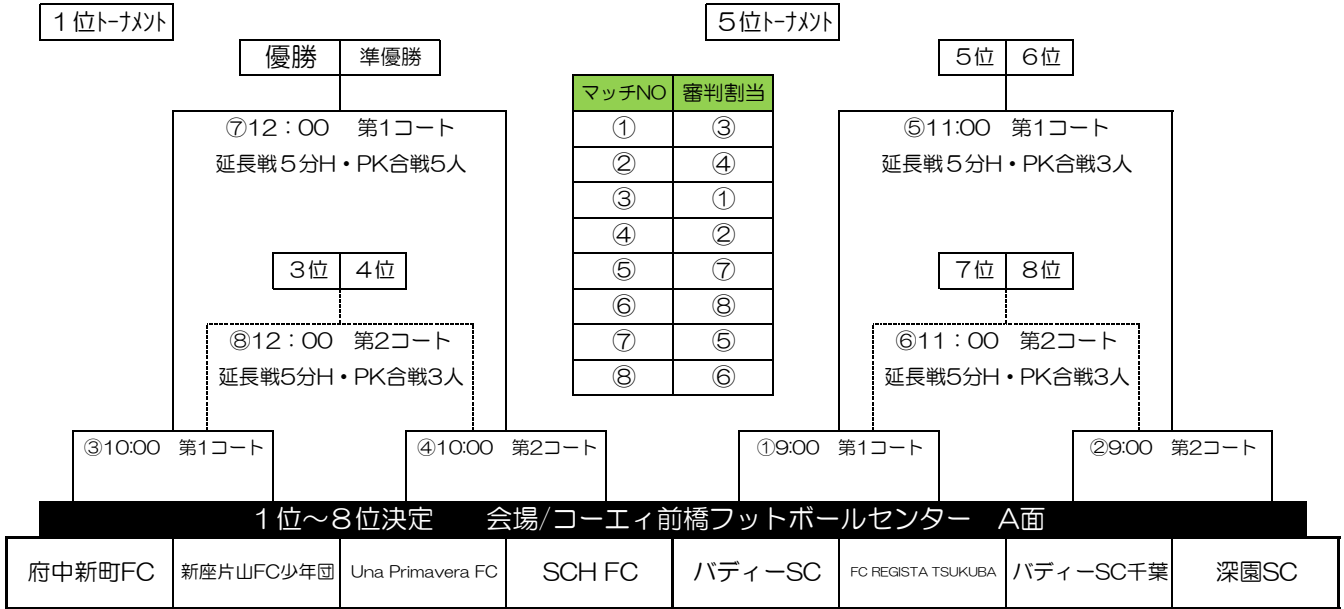

**12/28 (土) 第3日 順位決定ラウンド ※運営都合上、対戦組み合わせ・試合会場が変わることがあります**

◇スムーズな進行にご協力を御願い致します

◇15分ハーフ ランニングタイム 30分で決しない場合は延長戦5分ハーフを行う。 尚も決しない場合はPK合戦3人（決勝のみ5人）で決定する

◇3日目は大会後のフレンドリーマッチは組めません。

◇試合会場は天然芝です。ピッチ内の決められた場所以外にベンチを置いたりしないでください。