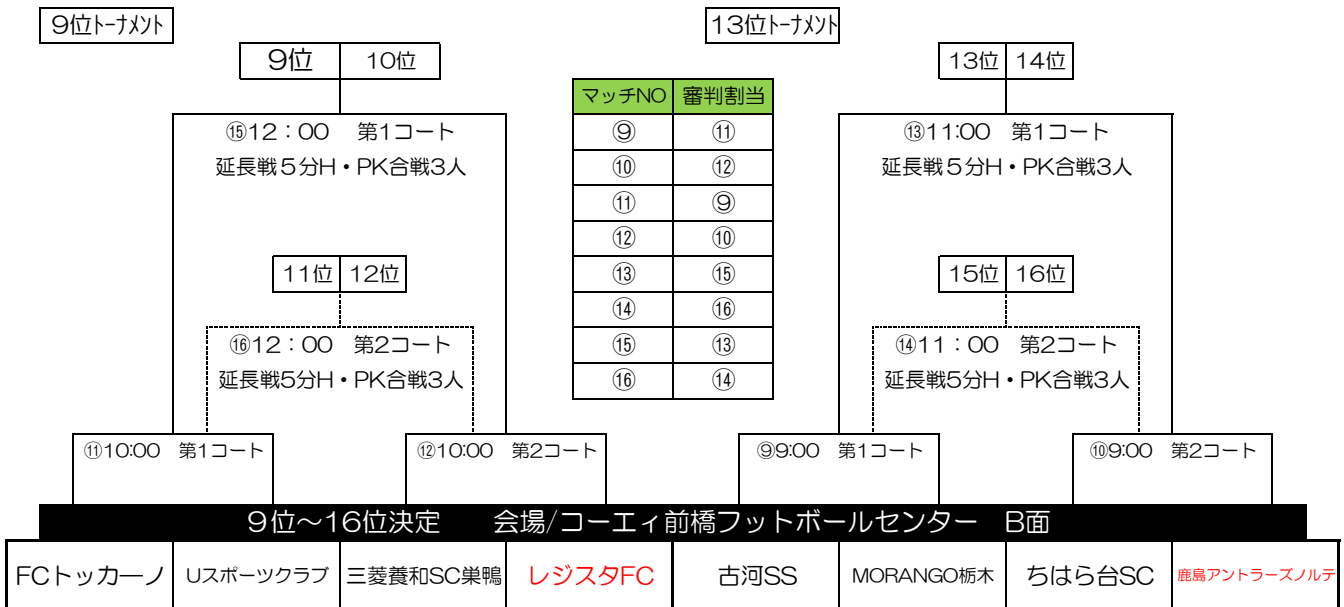

**12/28 (土) 第3日 順位決定ラウンド ※運営都合上、対戦組み合わせ・試合会場が変わることがあります**

◇スムーズな進行にご協力を御願い致します

◇15分ハーフ ランニングタイム 30分で決しない場合は延長戦5分ハーフを行う。 尚も決しない場合はPK合戦3人（決勝のみ5人）で決定する

◇3日目は大会後のフレンドリーマッチは組めません。

◇試合会場は天然芝です。ピッチ内の決められた場所以外にベンチを置いたりしないでください。