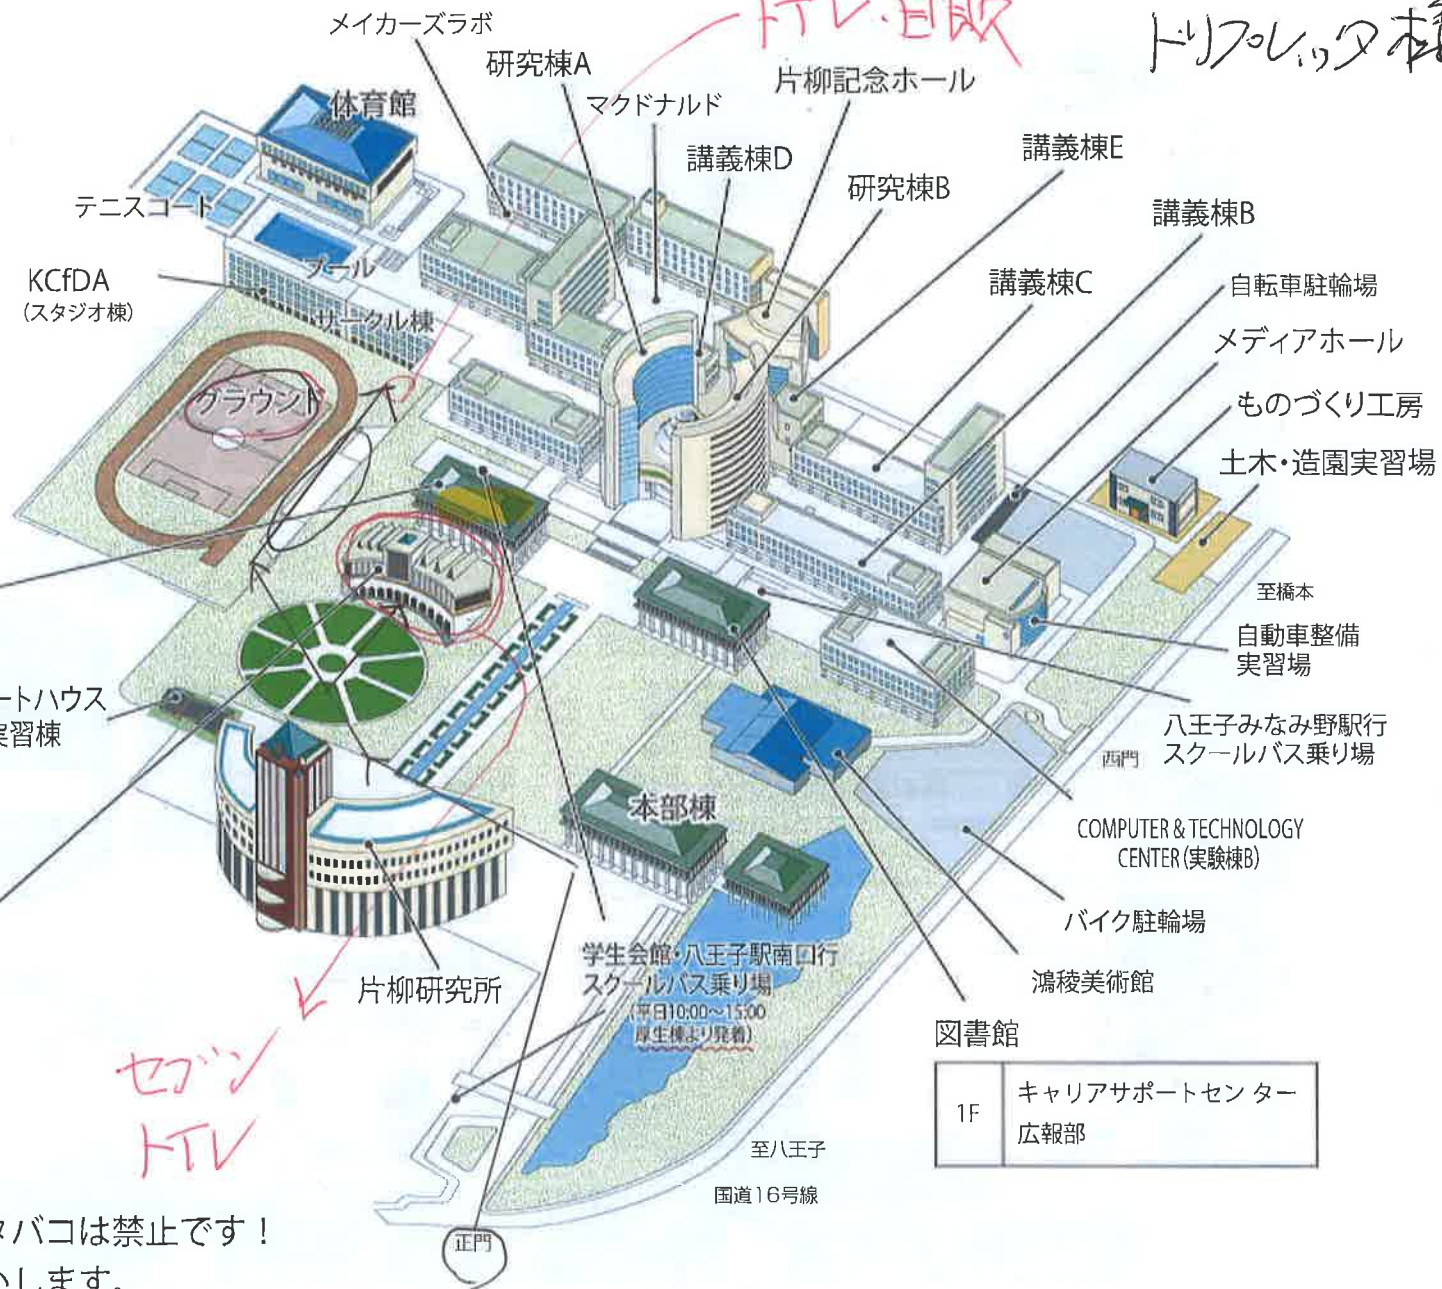

キャンパス案内図

学校法人 片柳学園
日本工学院八王子専門学校

〒192-0983
東京都八王子市片倉町1404-1
TEL: 042-637-3111

1/7(土)
トリフォレット様

TV・自販

セコ
TV

スチューデントキャンティーン(厚生棟)

1F	医務室・学生相談室
2F	スチューデントギャラリー スチューデントスクエア キャッシュコーナー・公衆電話
2F ~ 4F	学生食堂

フーズ・フォー

1F	有隣堂・サンクス
2F	食堂

1F	キャリアサポートセンター 広報部
----	---------------------

キャンパス内での歩きタバコは禁止です！
灰皿のある場所をお願いします。