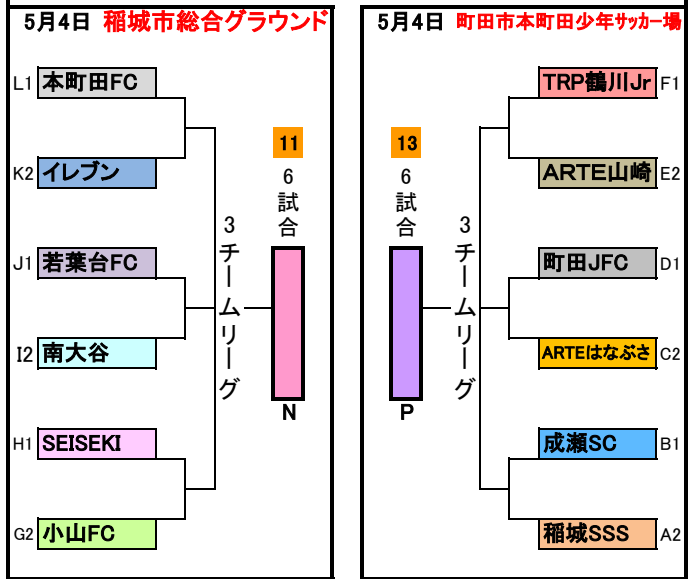

2013年度 ハトマーク フェアプレーカップ 組合せ

予備:5/5(日) 宝野公園・和田公園

1次リーグ 63試合9面 5/3(祝・金)			
日付	場所	日付	場所
5/3 東寺方小			
1	東寺方 A	23	宝野公園
2	小川FC	24	小山FC
3	稲城SSS	25	高ヶ坂SC
4	つくし野SSS	26	梨花FC
5/3 東寺方小			
5	MG.S.C B	27	西落合小
6	緑山SC	28	鶴牧SC
7	成瀬SC	29	南山EFC
5/3 野津田多目的広場			
8	開進SC C	30	二小
9	ARTEはなぶさ	31	南大谷
10	相原FC	32	多摩SC
11	ムスタング	33	落合SC
5/3 野津田多目的広場			
12	鶴川FC D	34	南多摩
13	大蔵FC	35	トヨニUSC
14	町田JFC	36	ARTEスパル
5/3 旧北貝取小			
15	ブルファイト E	37	若葉台FC
16	ARTE山崎	38	忠生SC
17	FC芹ヶ谷	39	ヒラオ
18	北貝取	40	イレブン
5/3 聖ヶ丘小			
19	小山田SC F	41	坂浜SC
20	長峰FC	42	青葉FC
21	聖ヶ丘SC	43	本町田少年サッカー場
22	TRP鶴川Jr	44	プログレッソ
5/3 本町田少年サッカー場			
		45	本町田FC
		46	ARTE永山
		47	つるまSC

A時程

1	9:00
2	9:50
3	10:40
4	11:30
5	12:20
6	13:10
7	14:00
8	14:50
9	15:40

B時程

1	9:30
2	10:20
3	11:10
4	12:00
5	12:50
6	13:40
7	14:30
8	15:20
9	16:10

* 1次リーグ...63試合:9面
 * 2次トーナメント&リーグ...24試合:4面
 * 決勝リーグ...6試合:1面
 * 全93試合:14面 5/12(日) 予備日