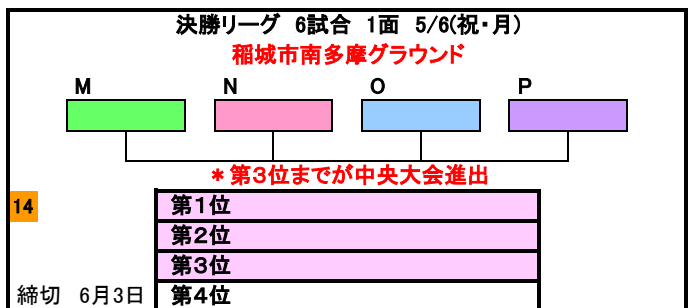

2013年度 ハトマーク フェアプレーカップ 組合せ

予備:5/5(日) 宝野公園・和田公園

1次リーグ 63試合9面 5/3(祝・金)			
日付	場所	日付	場所
5/3 東寺方小			
1	東寺方 A	23	宝野公園
2	小川FC	24	小山FC
3	稲城SSS	25	高ヶ坂SC
4	つくし野SSS	26	梨花FC
5/3 東寺方小			
5	MG.S.C B	27	西落合小
6	緑山SC	28	鶴牧SC
7	成瀬SC	29	南山EFC
5/3 野津田多目的広場			
8	開進SC C	30	二小
9	ARTEはなぶさ	31	南大谷
10	相原FC	32	多摩SC
11	ムスタング	33	落合SC
5/3 野津田多目的広場			
12	鶴川FC D	34	南多摩
13	大蔵FC	35	トヨニUSC
14	町田JFC	36	ARTEスパル
5/3 旧北貝取小			
15	ブルファイト E	37	若葉台FC
16	ARTE山崎	38	忠生SC
17	FC芹ヶ谷	39	ヒラオ
18	北貝取	40	イレブン
5/3 聖ヶ丘小			
19	小山田SC F	41	坂浜SC
20	長峰FC	42	青葉FC
21	聖ヶ丘SC	43	本町田少年サッカー場
22	TRP鶴川Jr	44	プログレッソ
5/3 本町田少年サッカー場			
		45	本町田FC
		46	ARTE永山
		47	つるまSC

A時程

1	9:00
2	9:50
3	10:40
4	11:30
5	12:20
6	13:10
7	14:00
8	14:50
9	15:40

B時程

1	9:30
2	10:20
3	11:10
4	12:00
5	12:50
6	13:40
7	14:30
8	15:20
9	16:10

* 1次リーグ...63試合:9面
 * 2次トーナメント&リーグ...24試合:4面
 * 決勝リーグ...6試合:1面
 * 全93試合:14面 5/12(日) 予備日