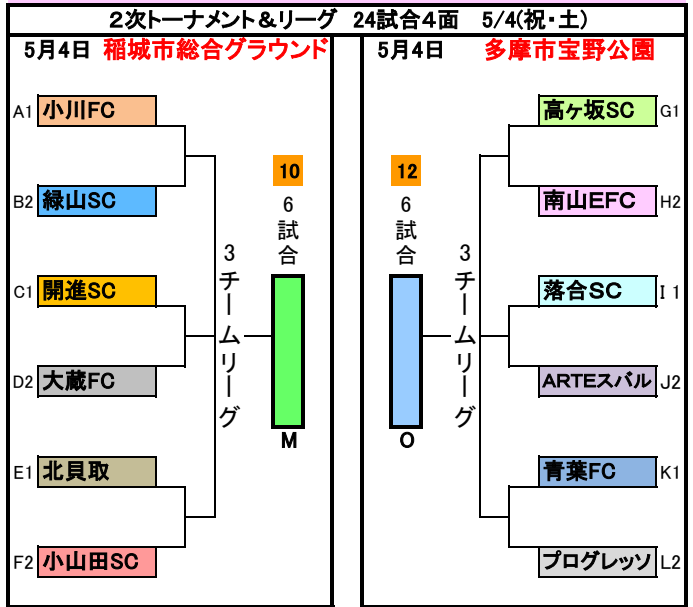

2013年度 ハトマーク フェアプレーカップ 組合せ

予備:5/5(日) 宝野公園・和田公園

1次リーグ 63試合9面 5/3(祝・金)			
日付	場所	日付	場所
5/3 東寺方小			
1	東寺方 A	23	宝野公園
2	小川FC	24	小山FC
3	稲城SSS	25	高ヶ坂SC
4	つくし野SSS	26	梨花FC
5/3 東寺方小			
5	MG.S.C B	27	西落合小
6	緑山SC	28	鶴牧SC
7	成瀬SC	29	南山EFC
5/3 野津田多目的広場			
8	開進SC C	30	二小
9	ARTEはなぶさ	31	南大谷
10	相原FC	32	多摩SC
11	ムスタング	33	落合SC
5/3 野津田多目的広場			
12	鶴川FC D	34	南多摩
13	大蔵FC	35	トヨニUSC
14	町田JFC	36	ARTEスパル
5/3 旧北貝取小			
15	ブルファイト E	37	若葉台FC
16	ARTE山崎	38	忠生SC
17	FC芹ヶ谷	39	ヒラオ
18	北貝取	40	イレブン
5/3 聖ヶ丘小			
19	小山田SC F	41	坂浜SC
20	長峰FC	42	青葉FC
21	聖ヶ丘SC	43	本町田少年サッカー場
22	TRP鶴川Jr	44	プログレッソ
5/3 本町田少年サッカー場			
		45	本町田FC
		46	ARTE永山
		47	つるまSC

A時程

1	9:00
2	9:50
3	10:40
4	11:30
5	12:20
6	13:10
7	14:00
8	14:50
9	15:40

B時程

1	9:30
2	10:20
3	11:10
4	12:00
5	12:50
6	13:40
7	14:30
8	15:20
9	16:10

* 1次リーグ...63試合:9面
 * 2次トーナメント&リーグ...24試合:4面
 * 決勝リーグ...6試合:1面
 * 全93試合:14面 5/12(日) 予備日