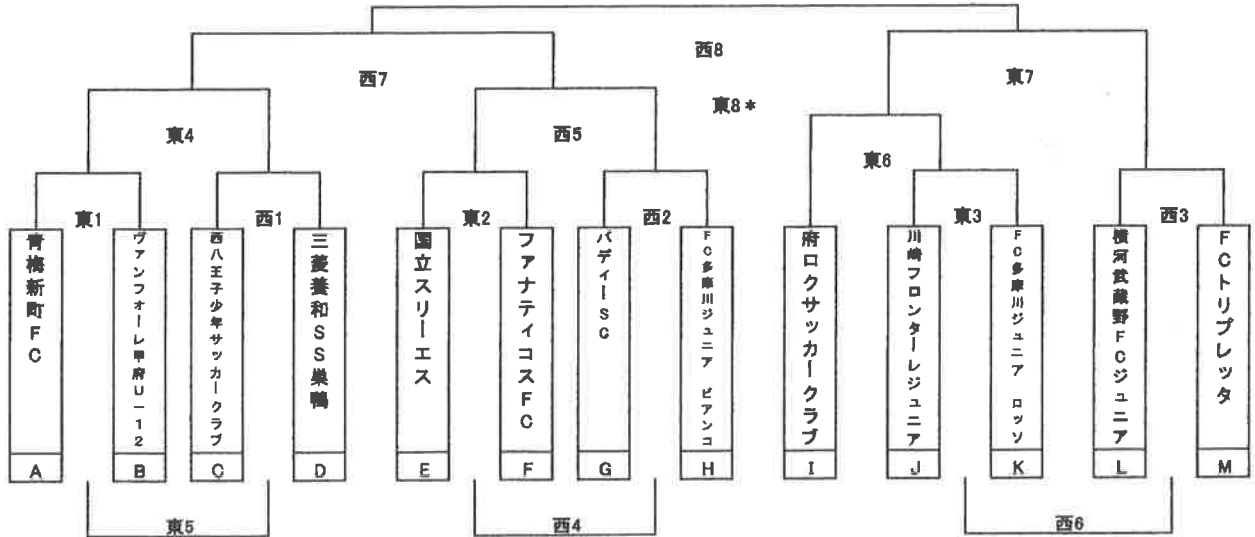

4月7日(日) 単日開催時トーナメント戦

* 東8はフレンドリー戦を試合数の少ないチームにお願いする場合があります。

東コート

	キックオフ	組み合わせ		審判	
1試合目	8:30	A	B	本部	
2試合目	9:20	E	F	A	B
3試合目	10:10	J	K	E	F
4試合目	11:00	東①の勝者	西①の勝者	J	K
5試合目	11:50	東①の敗者	西①の敗者	東①勝者	西①勝者
6試合目	12:40	I	東③の勝者	東①敗者	西①敗者
7試合目	13:50	東⑥の勝者	西③の勝者	東⑥敗者	西⑥敗者
8試合目	15:00	*	*	*	
全試合終了後		閉会式及び表彰式			

西コート

	キックオフ	組み合わせ		審判	
1試合目	8:30	C	D	本部	
2試合目	9:20	G	H	C	D
3試合目	10:10	L	M	G	H
4試合目	11:00	東②の敗者	西②の敗者	L	M
5試合目	11:50	東②の勝者	西②の勝者	東②敗者	西②敗者
6試合目	12:40	東③の敗者	西③の敗者	東②勝者	西②勝者
7試合目	13:50	東④の勝者	西⑤の勝者	本部	
8試合目	15:00	東⑦の勝者	西⑦の勝者	本部	
全試合終了後		閉会式及び表彰式			