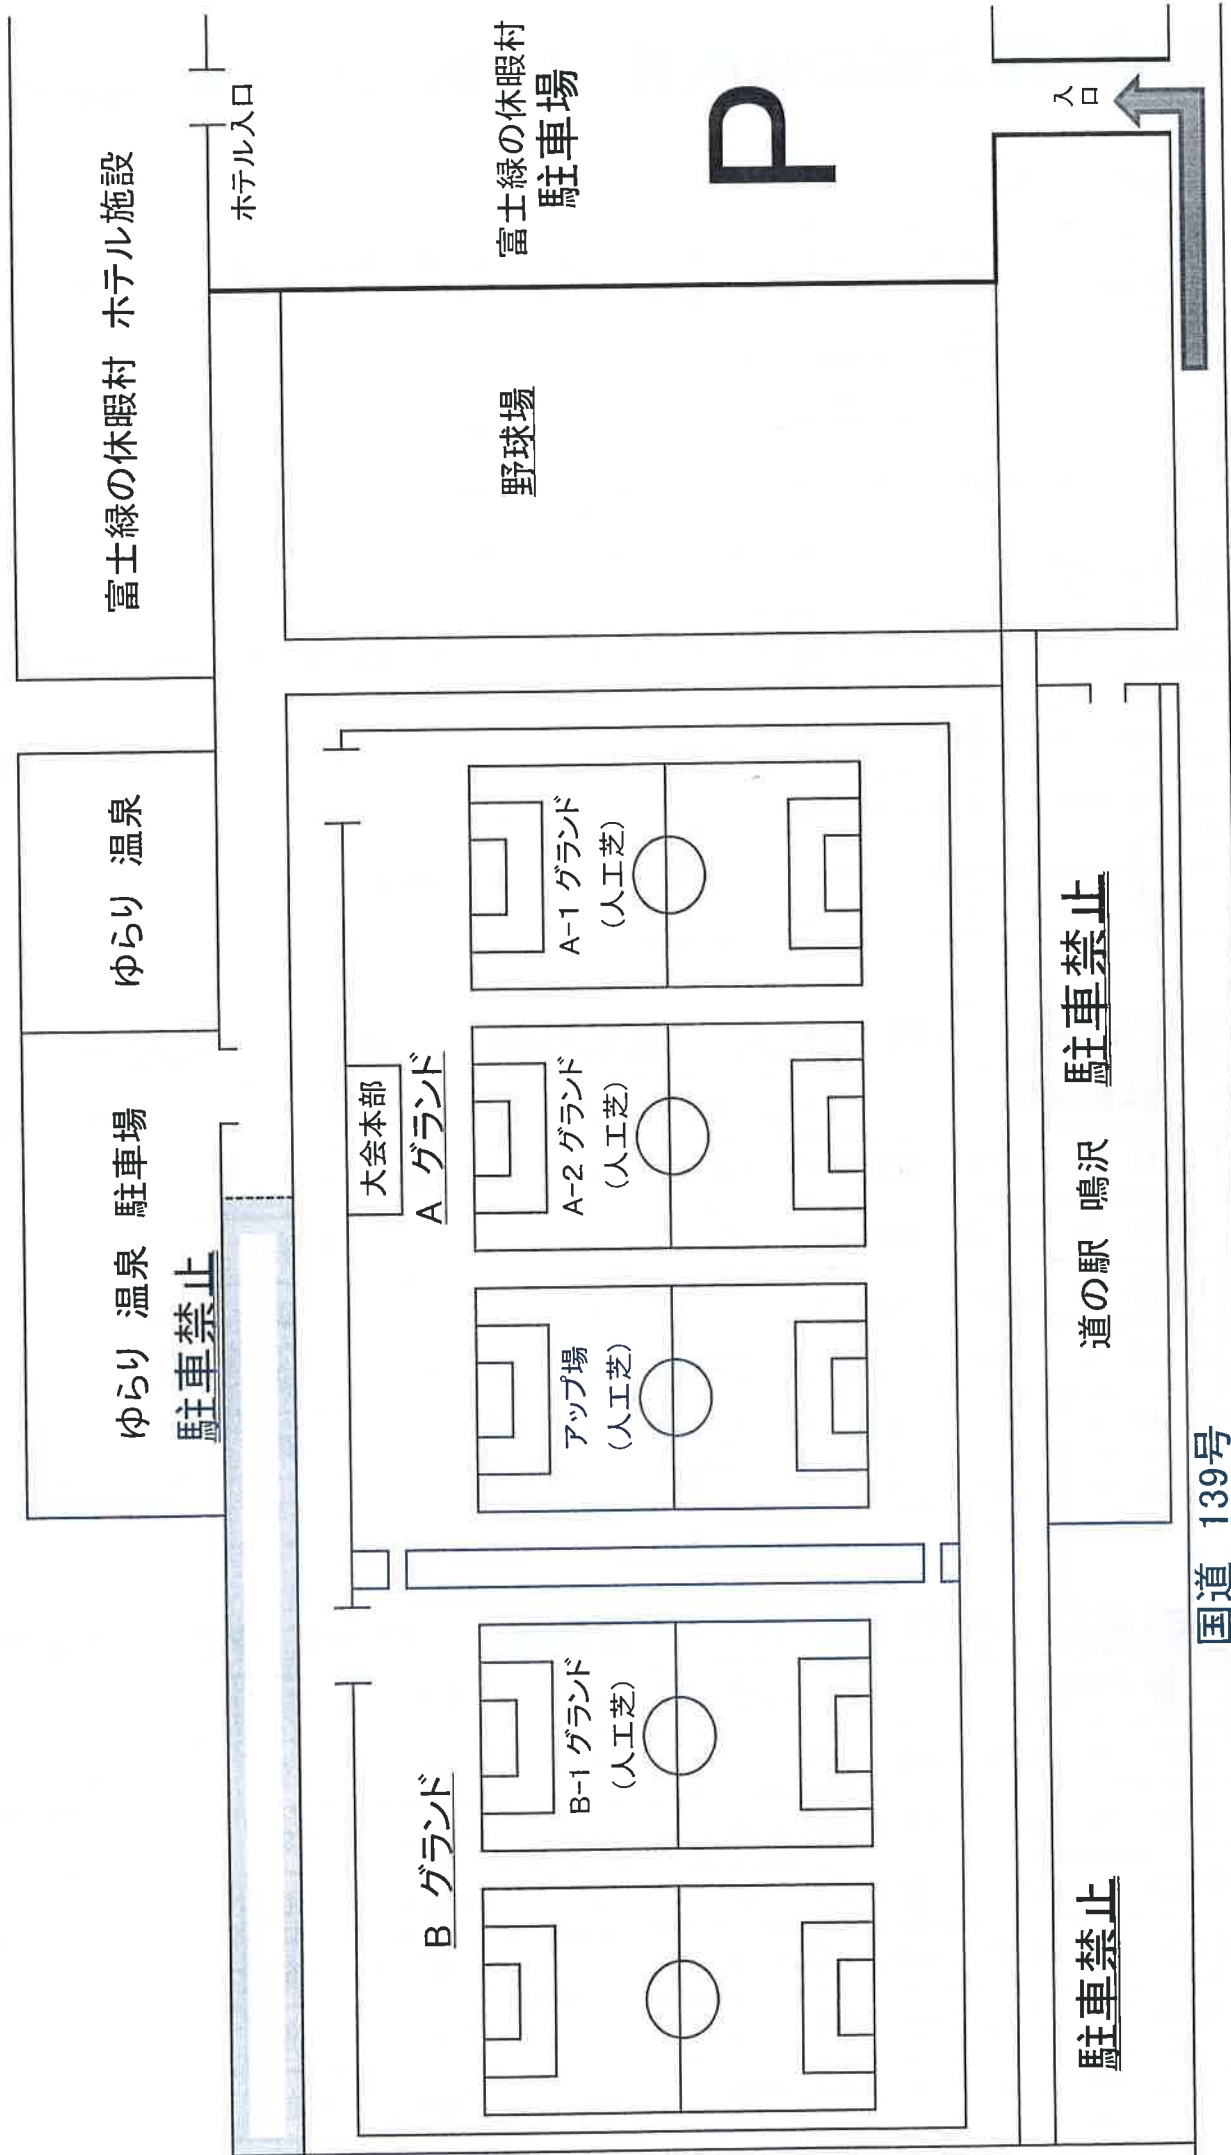

# 富士緑の休暇村 グランド配置図

⇐ 河口湖インター方面