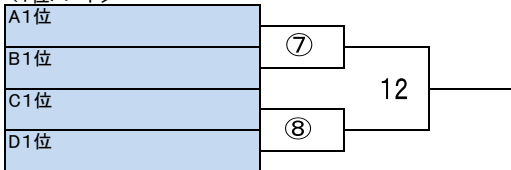

RefinoCUP2016冬の陣 U-10

会場 清瀬内山運動公園サッカー場 C面

会場住所 東京都清瀬市下宿3-681-1

時間 9:00~17:00

対象学年 4年生以下

審判 1審判制(下記対戦表に記載)、審判服は着なくても構いません。

試合形式 予選15分ハーフ、順位決定戦1回戦25分1本、最終試合15分ハーフ、8人制、センターライン付近からの自由な交代(プレーは止めません。)

注意事項 駐車場は台数制限ありません。譲り合ってください。
雨天決行ですが荒天などで中止は7:00にご連絡いたします。(不明な時はご連絡ください。)

【予選リーグ戦】

グループA			勝点	得失	順位
1	Refino	東京都清瀬市	①	③	
2	大森FC	東京都大田区		⑤	
3	古千谷FC	東京都足立区			

○数字はAコート(手前側)

○なし数字はBコート(奥側)

グループB			勝点	得失	順位
1	FC大泉学園	東京都練馬区	1	3	
2	FC栗島オーパスワン	東京都足立区		5	
3	アーセナルSS市川	千葉県市川市			

グループC			勝点	得失	順位
1	NOBIDOME FC	東京都東村山市	②	④	
2	FC BONOS目黒	東京都目黒区		⑥	
3	ANGELO	群馬県渋川市			

グループD			勝点	得失	順位
1	サウスユーベFC	東京都練馬区	2	4	
2	FCTツーカーノ	東京都世田谷区		6	
3	SEPALADA富士	静岡県富士市			

【順位決定戦】

<1位パート>