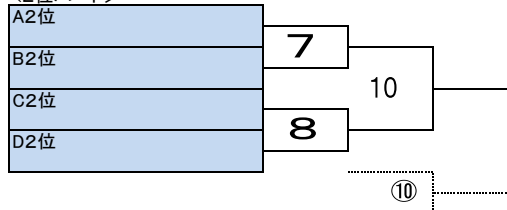

<2位パート>