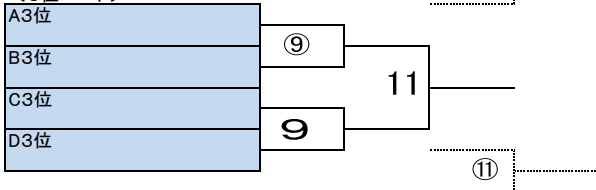

グループD			勝点	得失	順位
1	サウスユーベFC	東京都練馬区	2	4	
2	FCTツーカーノ	東京都世田谷区		6	
3	SEPALADA富士	静岡県富士市			

【順位決定戦】

<1位パート>

<2位パート>

<3位パート>

試合開始時間	Aコート		審判	Bコート		審判
① 9:00~	Refino	大森FC	NOBIDOME FC	FC大泉学園	FC栗島オーパスワン	サウスユーベFC
② 9:40~	NOBIDOME FC	FC BONOS目黒	Refino	サウスユーベFC	FCTツーカーノ	FC大泉学園
③ 10:20~	Refino	古千谷FC	FC BONOS目黒	FC大泉学園	アーセナルSS市川	FCTツーカーノ
④ 11:00~	NOBIDOME FC	ANGELO	大森FC	サウスユーベFC	SEPALADA富士	FC栗島オーパスワン
⑤ 11:40~	大森FC	古千谷FC	ANGELO	FC栗島オーパスワン	アーセナルSS市川	SEPALADA富士
⑥ 12:20~	FC BONOS目黒	ANGELO	古千谷FC	FCTツーカーノ	SEPALADA富士	アーセナルSS市川
⑦ 13:00~	A1位	B1位	A3位	A2位	B2位	C3位
⑧ 13:30~	C1位	D1位	A1位	C2位	D2位	A2位
⑨ 14:00~	A3位	B3位	C1位	C3位	D3位	C2位
⑩ 14:30~	2位パート決勝		B1位	2位パート3位決定戦		D1位
⑪ 15:10~	3位パート決勝		B2位	3位パート3位決定戦		D2位
⑫ 15:50~	決勝戦		B3位	3位決定戦		D3位