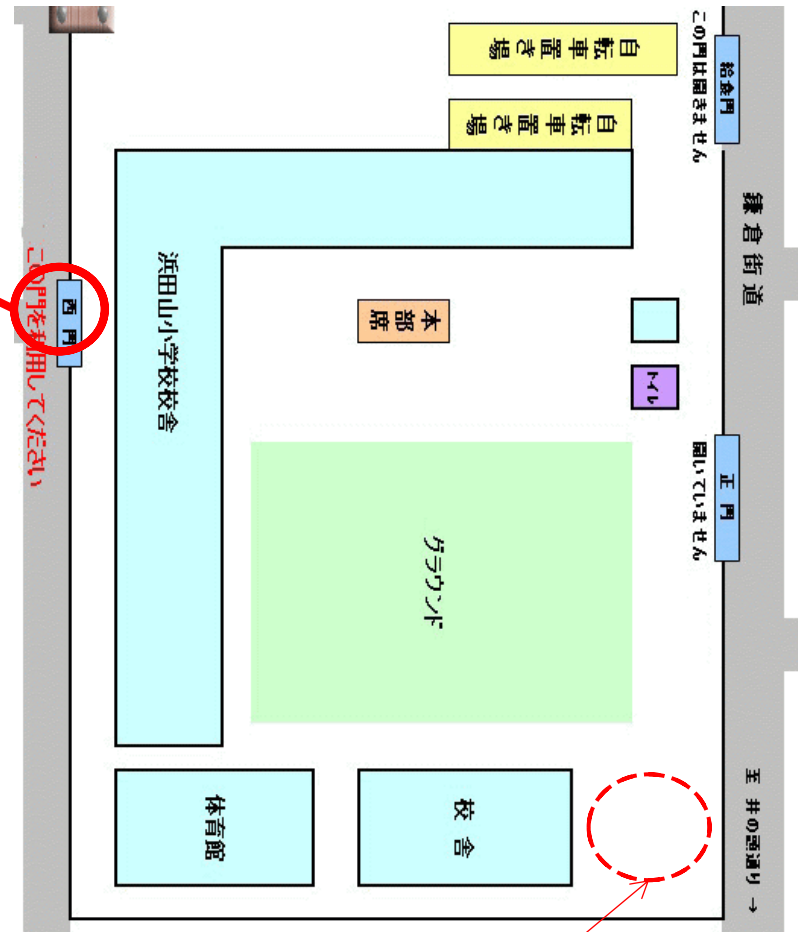

この西門からしか入場できません。

◆芝生内でのウォーミングアップは禁止です。

◆アクセス：京王井の頭線「浜田山駅」より徒歩8分
◆住所：杉並区浜田山4-23-1
※会場に駐車場はございませんので、車でお越しの際はお近くのパーキングをご利用ください。