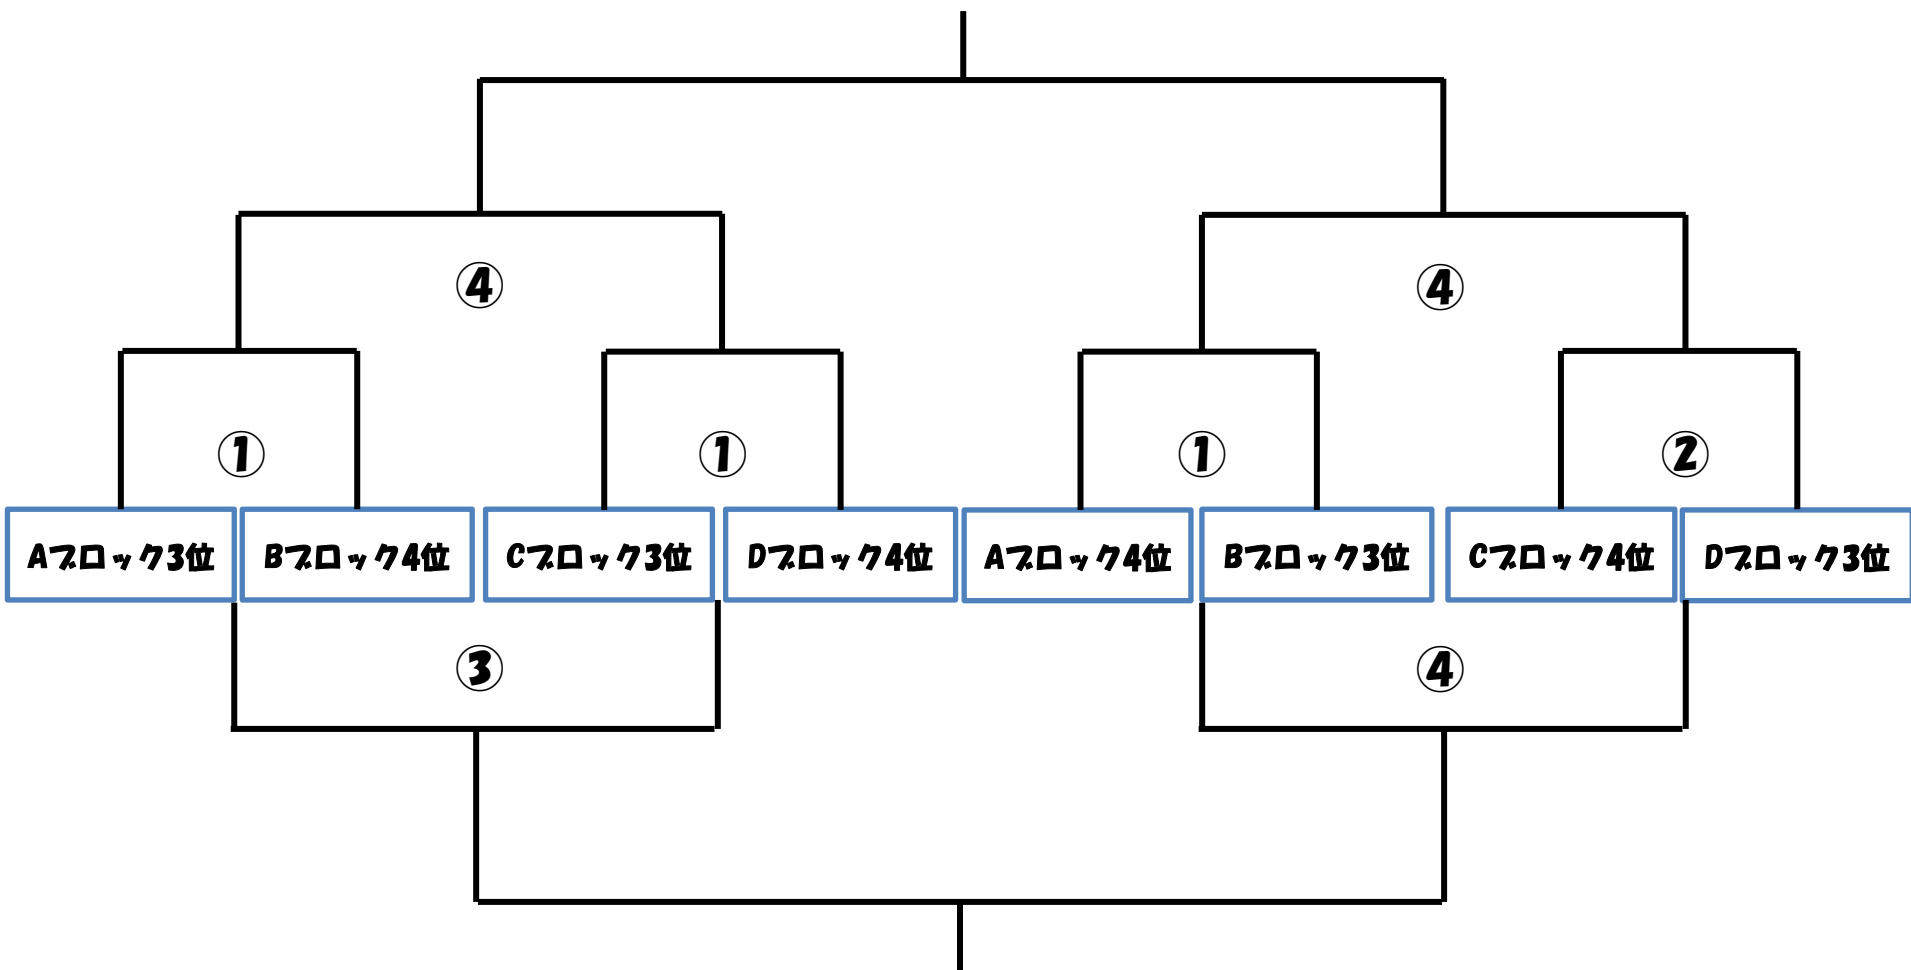

チャレンジトーナメント