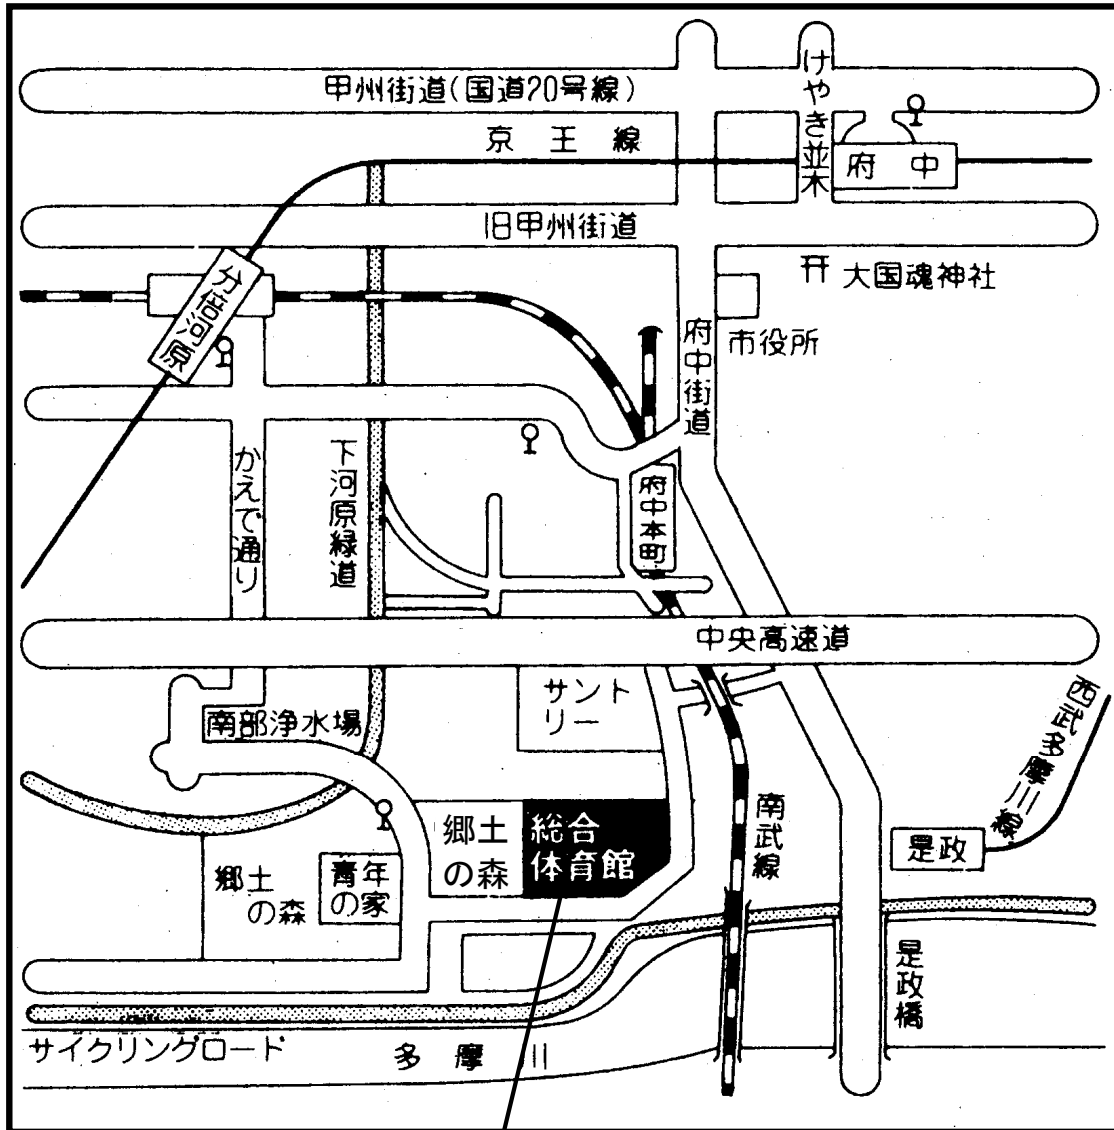

府中市立総合体育館

[所在地] 〒183-0025 府中市 矢崎町 5-5

[交通手段] JR南武線・京王線 分倍河原駅より バス「郷土の森総合体育館」行 終点下車

西武多摩川線 是政駅より 徒歩15分

府中市立総合体育館