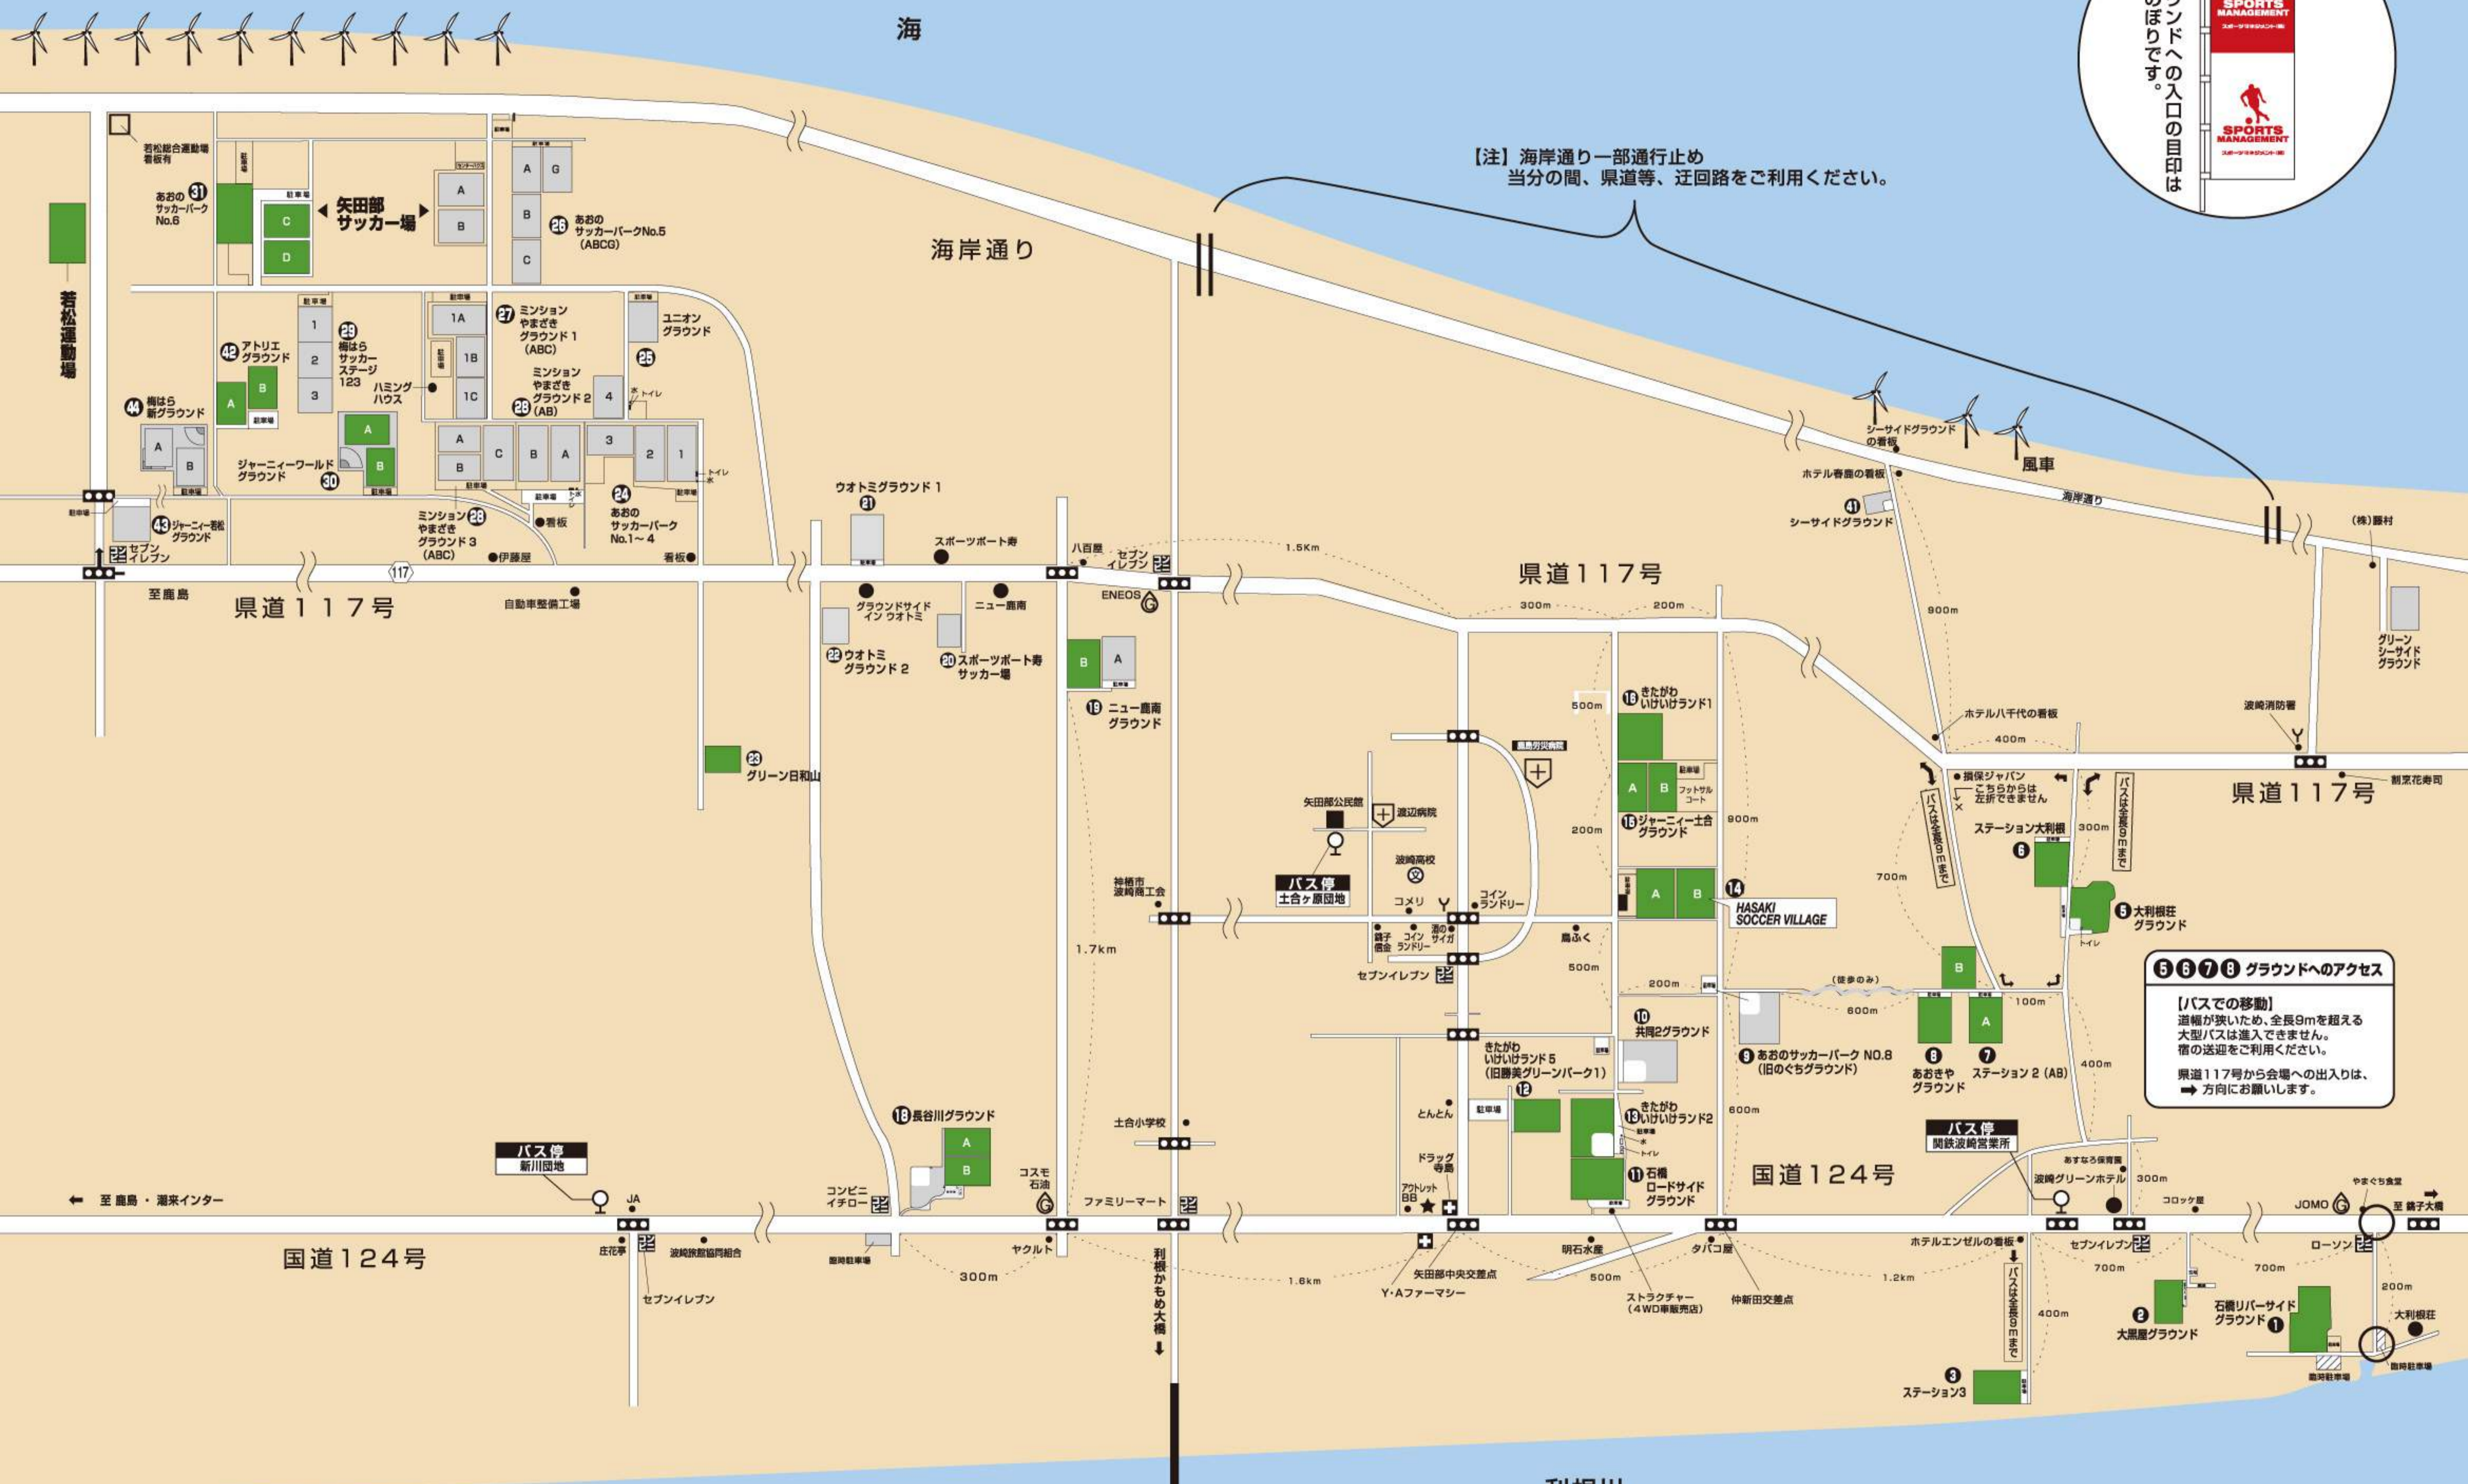

大会会場案内図

【注】海岸通り一部通行止め
当分の間、県道等、迂回路をご利用ください。

5 6 7 8 グラウンドへのアクセス

【バスでの移動】
道幅が狭いため、全長9mを超える大型バスは進入できません。宿の送迎をご利用ください。
県道117号から会場への出入りは、
→ 方向をお願いします。

← 至 鹿島・潮来インター

→ 至 鏡子大橋

利根川