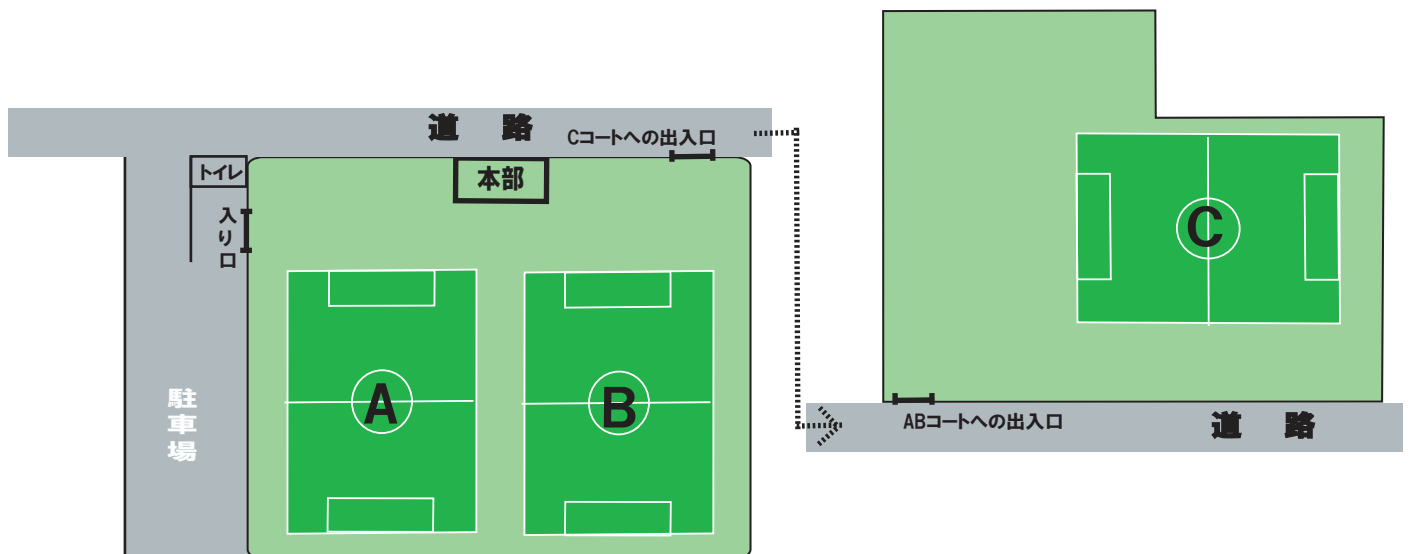

大会会場のご案内

【ジャーニーワールドグラウンド(天然芝)】

- ※ウォーミングアップは空いているスペースにてお願い致します。
- ※水道は飲料可
- ※お車の場合は駐車場をご利用下さい。駐車数は多くありません。
- ※駐車スペースでの事故につきましては、大会本部では一切の責任を負いかねますので十分気をつけてください。
- ※テントは何台か設置しています。各チーム譲り合ってください。
- ※簡易テントなどありましたら各チームでご用意ください
- ※雨よけ用スペースが入り口付近に設置しています。ご自由にご使用下さい。ただし、独占することがないように、協力をお願い致します。

【大和根荘グラウンド(天然芝)】

- ※大型バスでの来場は不可。(マイクロバスは可能)
- ※ウォーミングアップは空いているスペースをご利用下さい。
- ※水道は飲料不可
- ※お車の場合は駐車場をご利用下さい。駐車数は多くありません。
- ※駐車スペースでの事故につきましては、大会本部では一切の責任を負いかねますので十分気をつけてください。
- ※送迎時間につきましては、若干前後する可能性があります。あらかじめご了承ください。
- ※雨よけの場所があまりありませんので簡易テントなどありましたら各チームでご用意ください
- ※Cコートへ移動の際は道路を横断します。必ず引率者と一緒に横断して下さい。
- ※Cコートへは歩いていける距離です。
- ※Cコート周辺の空いているスペースは練習等にご使用下さい。