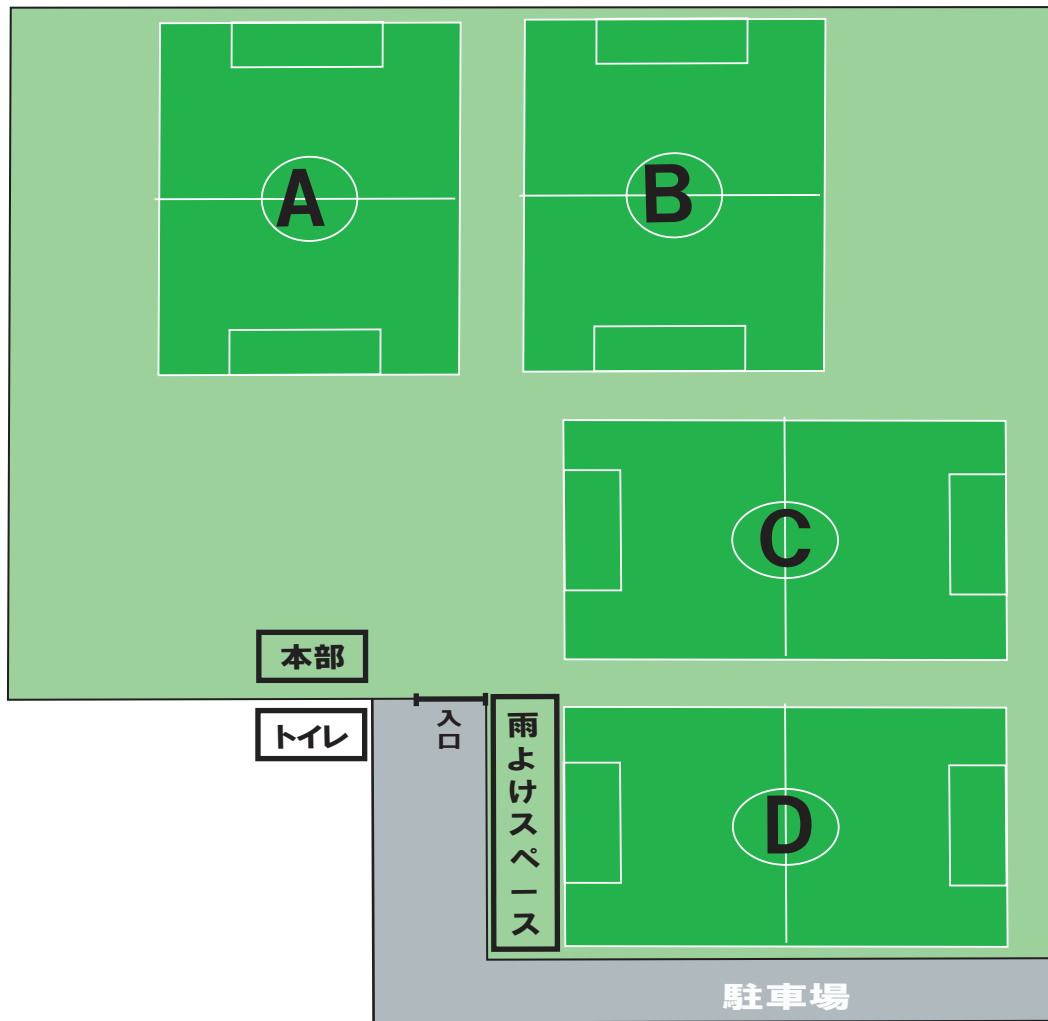

大会会場のご案内

【ジャーニーワールドグラウンド(天然芝)】

- ※ウォーミングアップは空いているスペースにてお願い致します。
- ※水道は飲料可
- ※お車の場合は駐車場をご利用下さい。駐車数は多くありません。
- ※駐車スペースでの事故につきましては、大会本部では一切の責任を負いかねますので十分気をつけてください。
- ※テントは何台か設置しています。各チーム譲り合ってください。
- ※簡易テントなどありましたら各チームでご用意ください
- ※雨よけ用スペースが入り口付近に設置しています。ご自由にご使用下さい。ただし、独占することがないように、協力をお願い致します。

【大和根荘グラウンド(天然芝)】

- ※大型バスでの来場は不可。(マイクロバスは可能)
- ※ウォーミングアップは空いているスペースをご利用下さい。
- ※水道は飲料不可
- ※お車の場合は駐車場をご利用下さい。駐車数は多くありません。
- ※駐車スペースでの事故につきましては、大会本部では一切の責任を負いかねますので十分気をつけてください。
- ※送迎時間につきましては、若干前後する可能性があります。あらかじめご了承ください。
- ※雨よけの場所があまりありませんので簡易テントなどありましたら各チームでご用意ください
- ※Cコートへ移動の際は道路を横断します。必ず引率者と一緒に横断して下さい。
- ※Cコートへは歩いていける距離です。
- ※Cコート周辺の空いているスペースは練習等にご使用下さい。