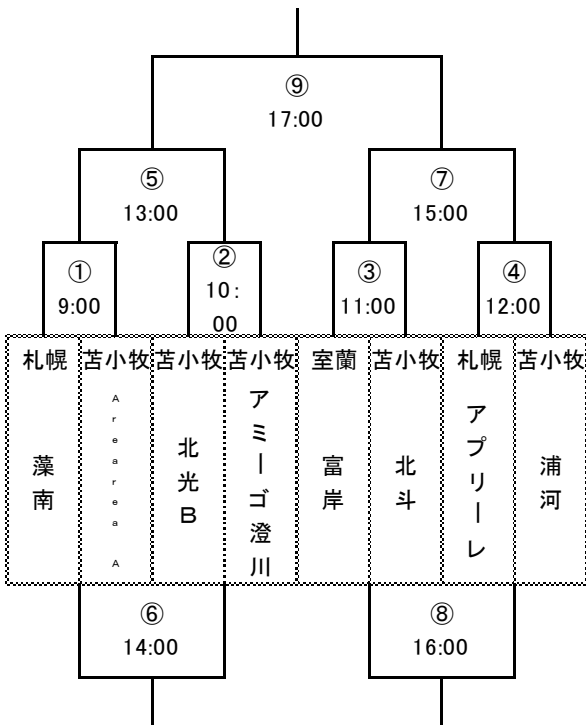

2022 苫小牧U-12春季交流サッカー大会(セカンドラウンド)

4月3日(日) 15分-5分-15分

Aブロック