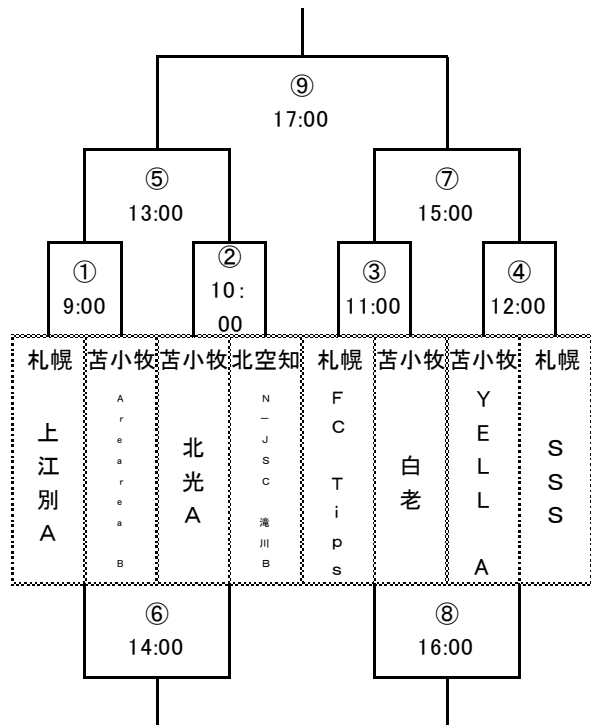

2022 苫小牧U-12春季交流サッカー大会(ファーストラウンド)

4月2日(土) 15分-5分-15分

Aブロック

Bブロック

Cブロック

Dブロック