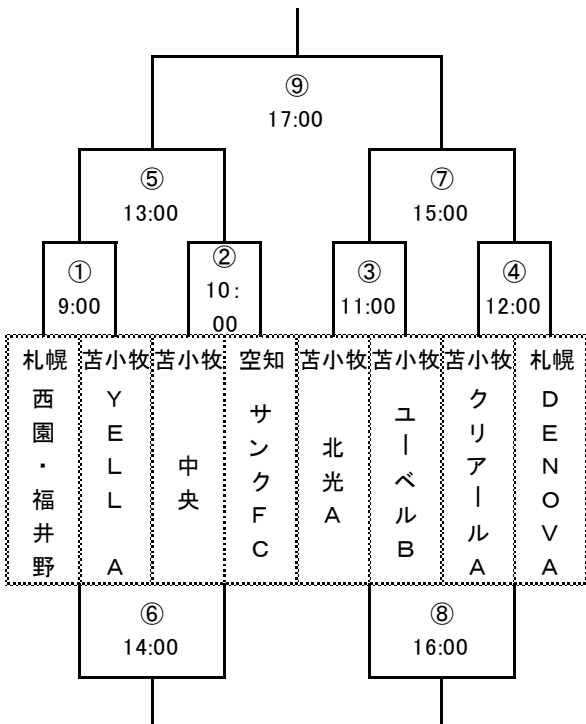

2022 苫小牧U-12春季交流サッカー大会(セカンドラウンド)

4月3日(日) 15分-5分-15分

Aブロック

Bブロック

Cブロック

Dブロック