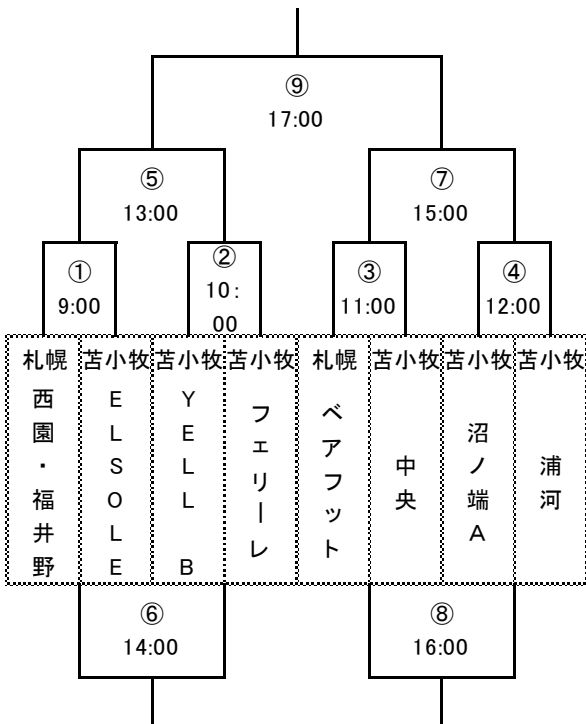

2022 苫小牧U-12春季交流サッカー大会(ファーストラウンド)

4月2日(土) 15分-5分-15分

Aブロック

Bブロック

Cブロック

Dブロック

2022 苫小牧U-12春季交流サッカー大会(セカンドラウンド)

4月3日(日) 15分-5分-15分