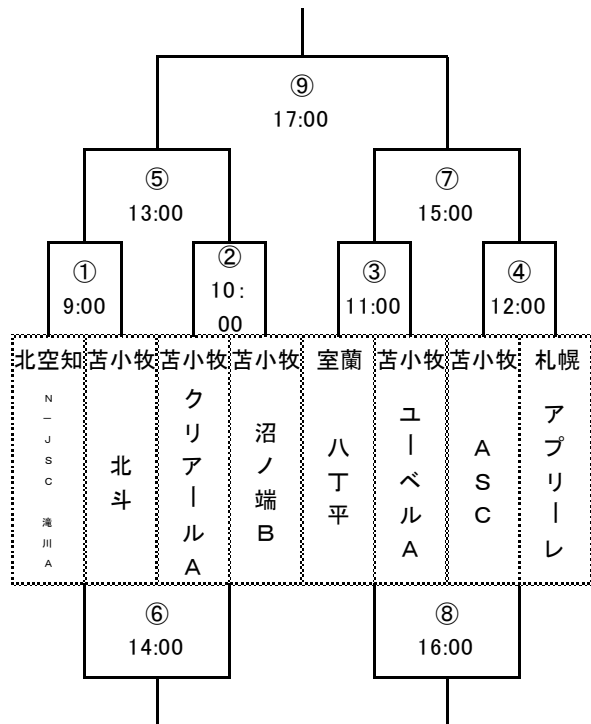

2022 苫小牧U-12春季交流サッカー大会(ファーストラウンド)

4月2日(土) 15分-5分-15分

Aブロック

Bブロック

Cブロック

Dブロック

2022 苫小牧U-12春季交流サッカー大会(セカンドラウンド)

4月3日(日) 15分-5分-15分