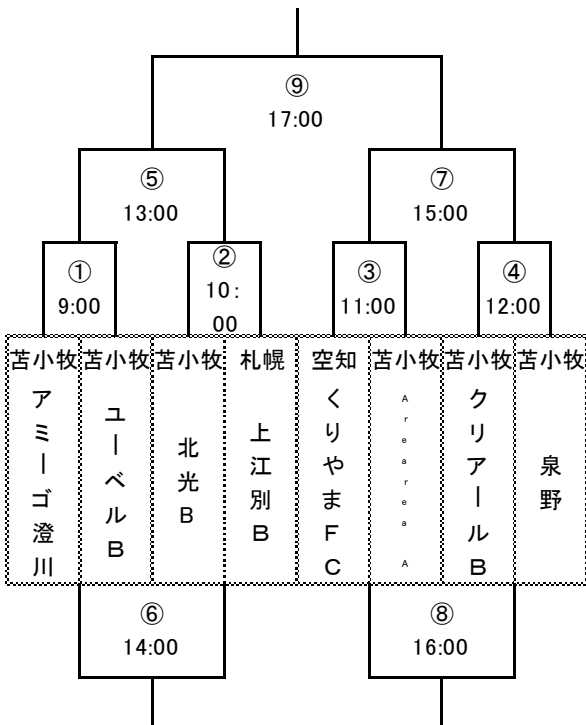

2022 苫小牧U-12春季交流サッカー大会(ファーストラウンド)

4月2日(土) 15分-5分-15分

Aブロック