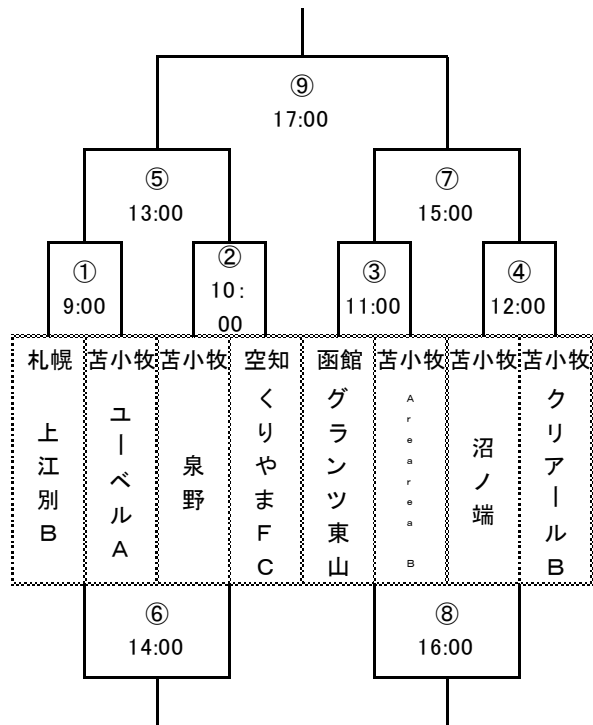

2022 苫小牧U-12春季交流サッカー大会(セカンドラウンド)

4月3日(日) 15分-5分-15分

Aブロック

Bブロック

Cブロック

Dブロック