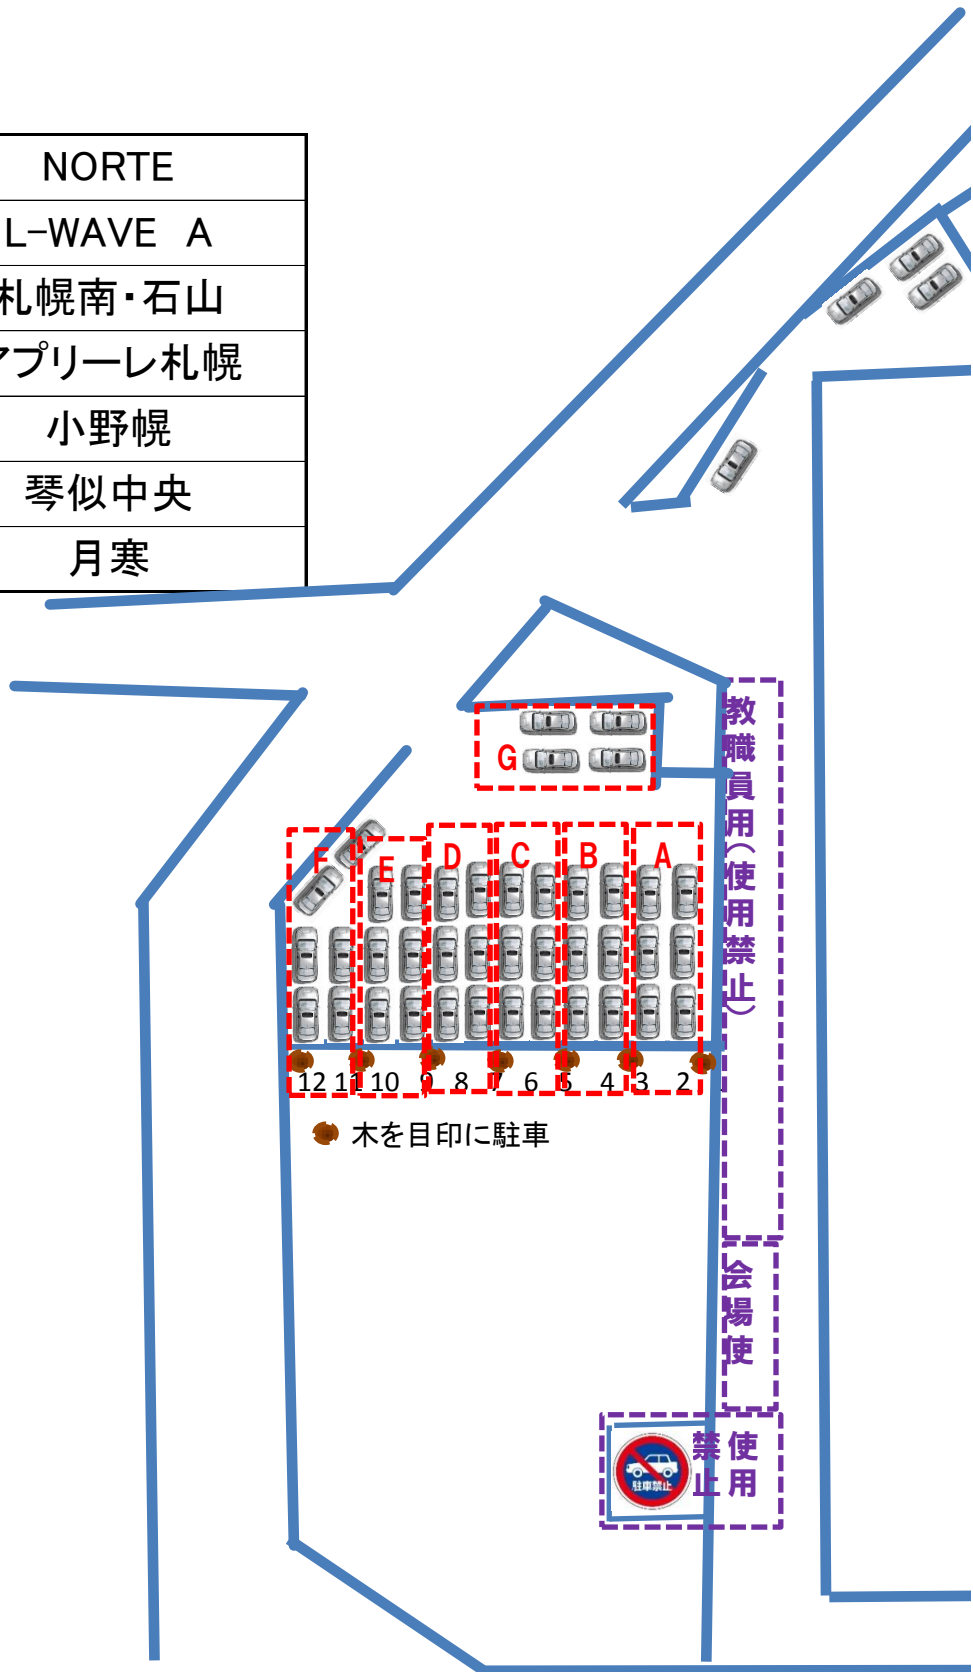

A	NORTE
B	L-WAVE A
C	札幌南・石山
D	アプリーレ札幌
E	小野幌
F	琴似中央
G	月寒

● 木を目印に駐車

教職員用(使用禁止)

会場使

使用禁止