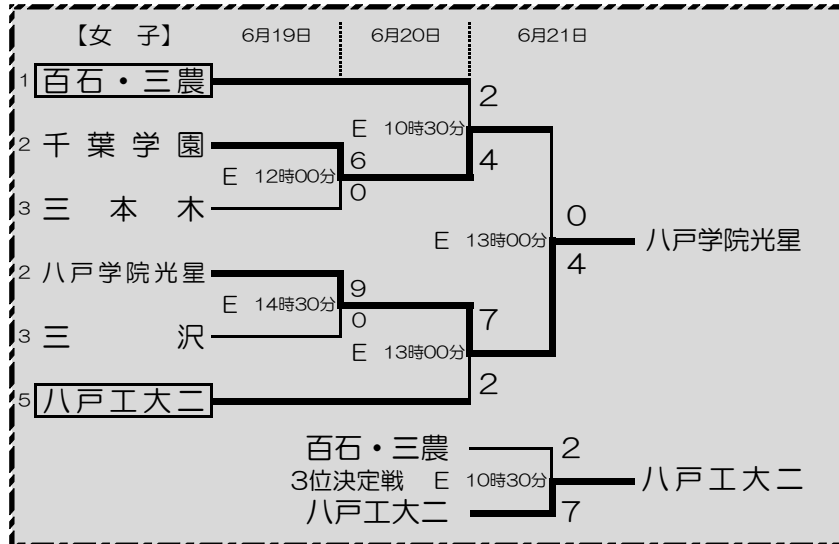

令和2年度青森県高等学校夏季サッカー競技大会青森県大会

試合会場 A: 青森山田高校(人工芝) B: 青森中央学院大学(人工芝) C: 弘前運動公園球技場(人工芝)
 D: 東奥義塾高校(人工芝) E: 五戸ひばり野公園陸上競技場

試合時間 【男子】 7月23日(木) 1回戦 ① 11時00分 ② 13時30分
 7月24日(金) 準々決勝 ① 11時00分 ② 13時30分
 7月25日(土) 準決勝 ① 11時00分 ② 13時30分
 7月26日(日) 3位決定戦・決勝 3位決定戦 10時30分 決勝戦 13時00分

試合時間 【女子】
 6月19日(1回戦)
 ① 12時00分 ② 14時30分
 6月20日(準決勝)
 ① 10時30分 ② 13時00分
 6月21日(3位決定戦・決勝)
 3位決定戦 10時30分
 決勝戦 13時00分