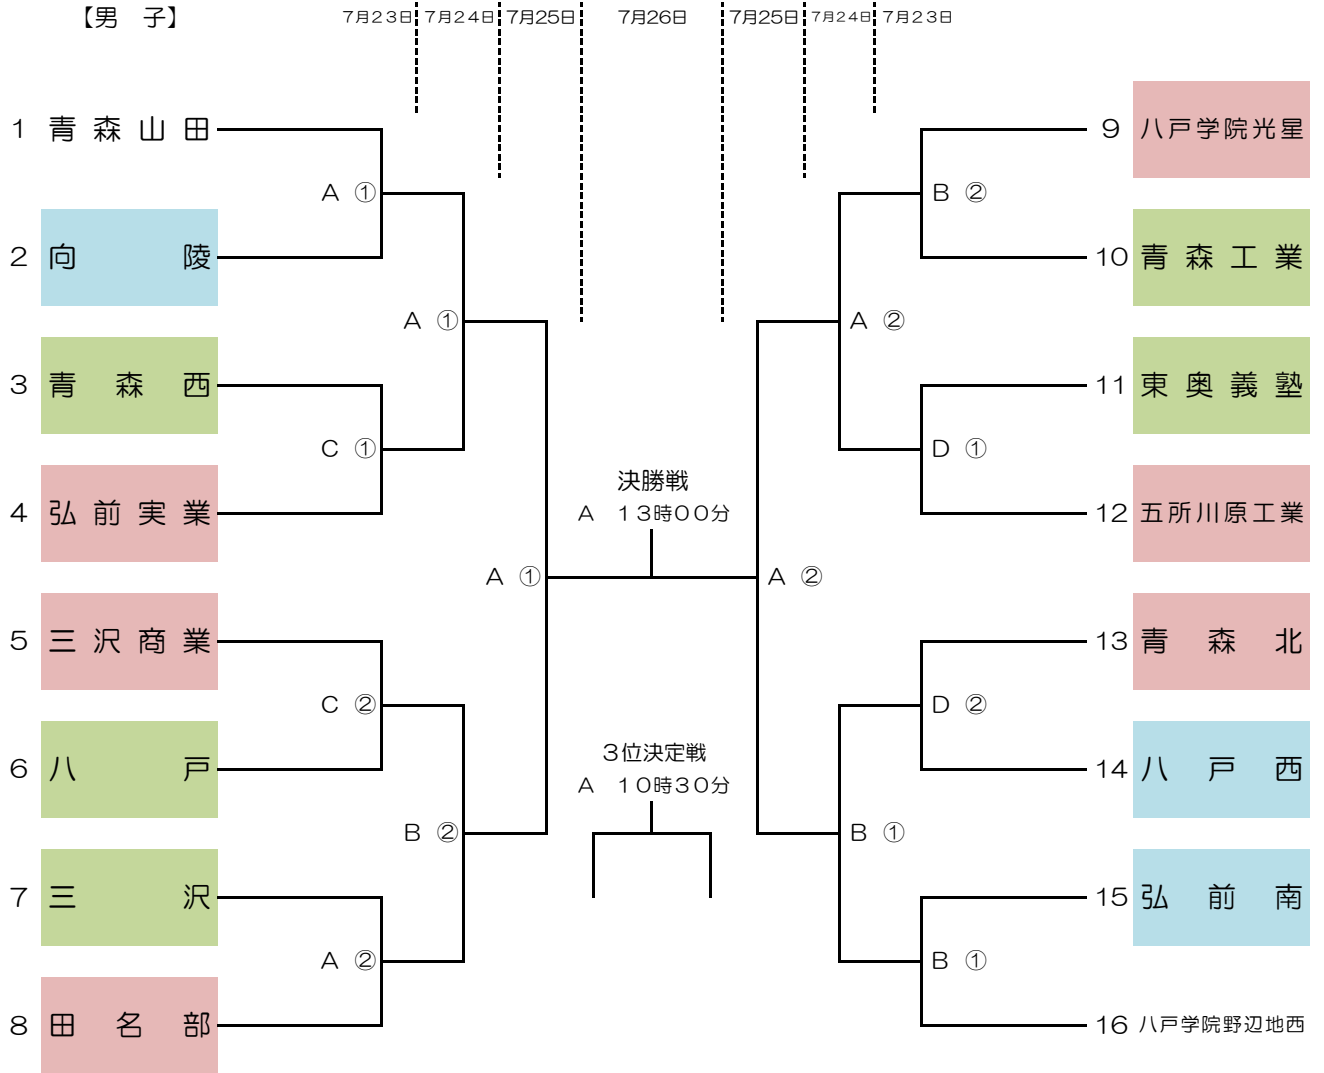

令和2年度青森県高等学校夏季サッカー競技大会青森県大会

試合会場 A: 青森山田高校(人工芝) B: 青森中央学院大学(人工芝) C: 弘前運動公園球技場(人工芝)
 D: 東奥義塾高校(人工芝) E: 五戸ひばり野公園陸上競技場

試合時間 【男子】 7月23日(木) 1回戦 ① 11時00分 ② 13時30分
 7月24日(金) 準々決勝 ① 11時00分 ② 13時30分
 7月25日(土) 準決勝 ① 11時00分 ② 13時30分
 7月26日(日) 3位決定戦・決勝 3位決定戦 10時30分 決勝戦 13時00分

試合時間 【女子】
 6月19日(1回戦)
 ① 12時00分 ② 14時30分
 6月20日(準決勝)
 ① 10時30分 ② 13時00分
 6月21日(3位決定戦・決勝)
 3位決定戦 10時30分
 決勝戦 13時00分