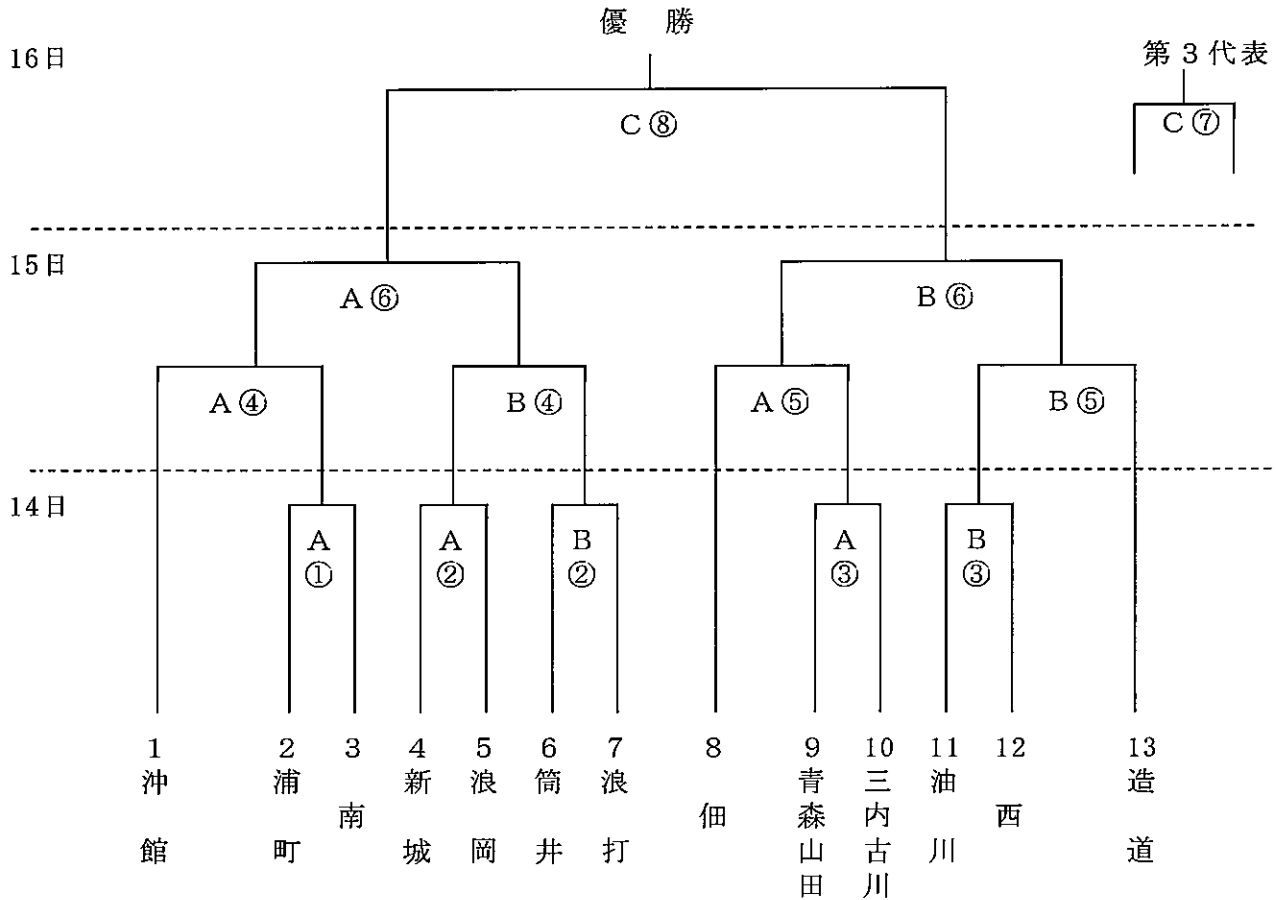

6 組み合わせ・開始予定時刻等

A : 新青森県総合運動公園球技場
 B : 新青森県総合運動公園多目的広場
 C : みちぎんドリームスタジアム多目的広場

◎抽選について

1) すべてフリー抽選とする。

14日 A 球技場

- ① 浦町 - 南 (11:00~12:10)
- ② 新城 - 浪岡 (12:30~13:40)
- ③ 青森山田 - 三内古川 (14:00~15:10)

15日 A 球技場

- ④ 沖館 - A ①勝 (9:30~10:40)
- ⑤ 佃 - A ③勝 (11:10~12:20)
- 準決⑥ A ④勝 - B ④勝 (12:50~14:00)

16日 C みちぎんDS

- ⑦ A ⑥負 - B ⑥負 (10:00~11:10)
- ⑧ A ⑥勝 - B ⑥勝 (11:40~12:50)

14日 B 多目的広場

- ② 筒井 - 浪打 (12:30~13:40)
- ③ 油川 - 西 (14:00~15:10)

15日 B 多目的広場

- ④ A ②勝 - B ②勝 (9:30~10:40)
- ⑤ B ③勝 - 造道 (11:10~12:20)

準決⑥ A ⑤勝 - B ⑤勝 (14:30~15:40)

※延長戦が行われた場合、それ以降の試合は順次、開始時間がずれます。
 ※準決勝は準々決勝の2試合とも終了してから120分後に開始することを原則とします。