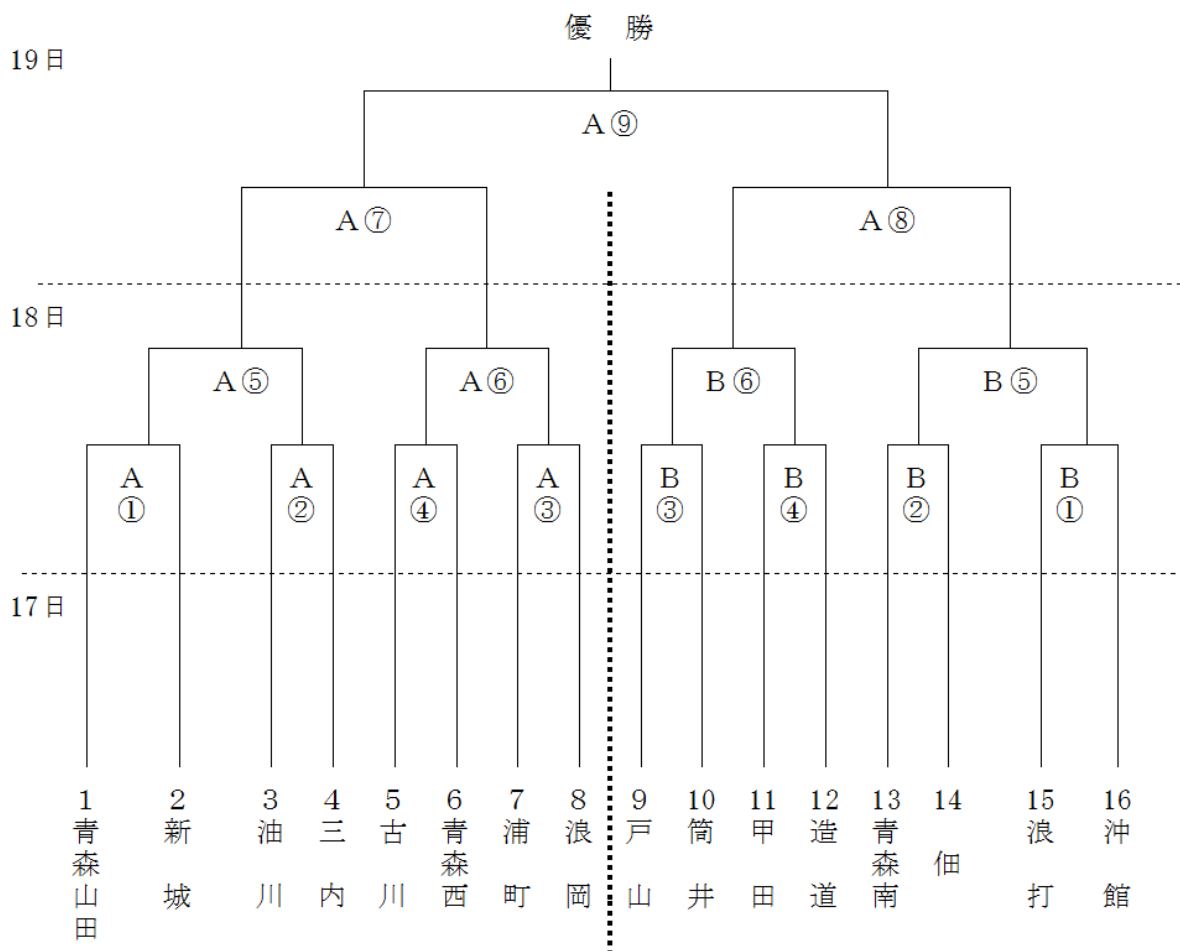

7 組み合わせ・開始予定時刻等

A：みちぎんドリームスタジアム多目的広場
 B：新青森県総合運動公園多目的広場

- | | |
|---|---|
| <p>1 8 日 A みちぎんドリームスタジアム</p> <p>[1 回 戦] ① 青森山田 - 新城 (9:00~10:05)</p> <p>② 油川 - 三内 (10:20~11:25)</p> <p>③ 浦町 - 浪岡 (11:40~12:45)</p> <p>④ 古川 - 青森西 (13:00~14:05)</p> <p>[準々決勝] ⑤ A①勝 - A②勝 (14:20~15:25)</p> <p>⑥ A④勝 - A③勝 (15:45~16:50)</p> <p>1 9 日 A みちぎんドリームスタジアム</p> <p>[準決勝] ⑦ A⑤勝 - A⑥勝 (10:00~11:05)</p> <p>⑧ B⑥勝 - B⑤勝 (11:30~12:35)</p> <p>[決 勝] ⑨ A⑦勝 - A⑧勝 (14:40~15:45)</p> | <p>B 新青森県総合運動公園多目的広場</p> <p>① 浪打 - 沖館 (9:00~10:05)</p> <p>② 青森南 - 佃 (10:20~11:25)</p> <p>③ 戸山 - 筒井 (11:40~12:45)</p> <p>④ 甲田 - 造道 (13:00~14:05)</p> <p>⑤ B②勝 - B①勝 (14:20~15:25)</p> <p>⑥ B③勝 - B④勝 (15:45~16:50)</p> |
|---|---|