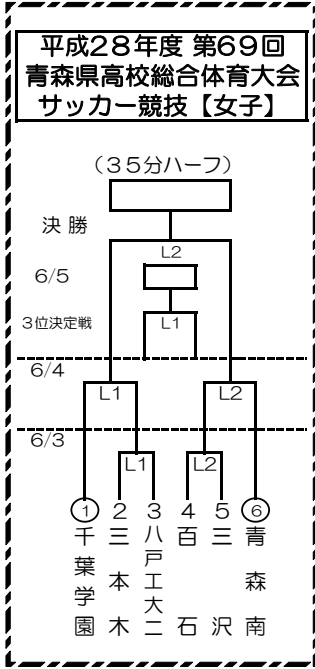

平成28年度 第69回青森県高等学校総合体育大会サッカー競技【男子】

期日【男子】 前期 平成28年 5月28日(土)～5月29日(日)
 後期 平成28年 6月 3日(金)～6月 6日(月)
【女子】 平成28年 6月 3日(金)～6月 5日(日)

会場 A: 青森山田高校サッカー場 B: みちぎんドリームスタジアム C: 青森西高校総合球技場 D: 青森工業高校サッカー場
 E: 弘前市運動公園球技場 F: 弘前市運動公園多目的広場 G: 弘前中央高校サッカー場 H: 東奥義塾高校サッカー場
 I: 青森市スポーツ公園A J: 青森市スポーツ公園B K: 新青森県総合運動公園球技場 L: 五戸町ひばり野公園サッカー場

時間 5月28日～5月29日 ① 10:00 ② 11:30 ③ 13:00 ④ 14:30
 6月 3日～6月 5日 ① 11:00 ② 13:30
 6月 6日 3位決定戦 ① 11:00 決勝戦 ② 13:00

**女子
【6月3日～6月5日】**

第1試合&3位決定戦
11:00 キックオフ

第2試合&決勝戦
13:30 キックオフ