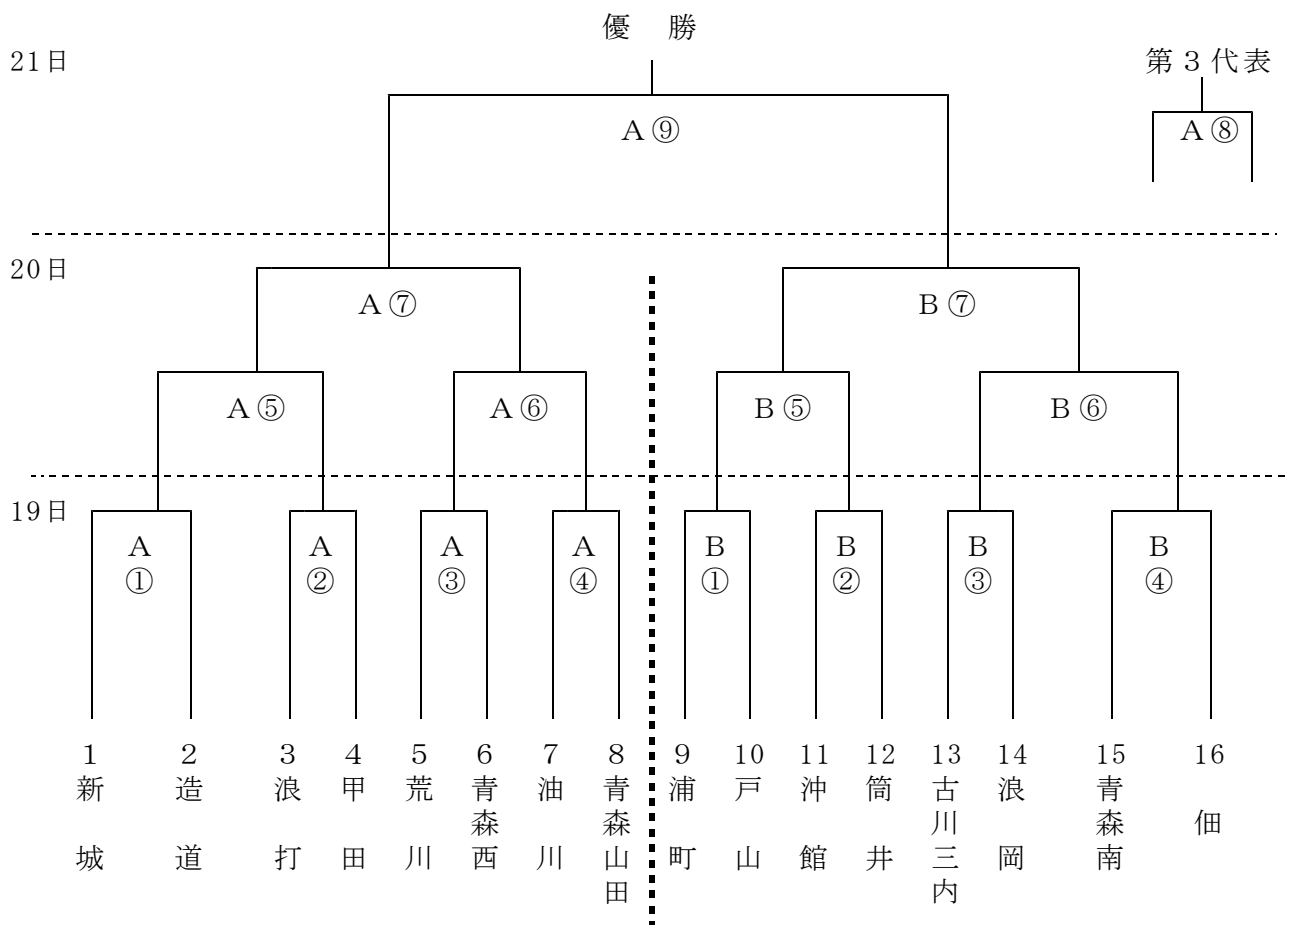

6 組み合わせ・開始予定時刻等

A：新青森県総合運動公園球技場

B：新青森県総合運動公園多目的広場

◎抽選について

1) すべてフリー抽選とする。

19日 A 球技場

- ① 新城－造道 (9:30~10:35)
- ② 浪打－甲田 (11:00~12:05)
- ③ 荒川－西 (12:30~13:35)
- ④ 油川－青森山田 (14:00~15:05)

19日 B 多目的広場

- ① 浦町－戸山 (9:30~10:35)
- ② 沖館－筒井 (11:00~12:05)
- ③ 古川三内－浪岡 (12:30~13:35)
- ④ 南－佃 (14:00~15:05)

20日 A 球技場

- ⑤ A ①勝－A ②勝 (9:30~10:35)
- ⑥ A ③勝－A ④勝 (11:00~12:05)
- ⑦ A ⑤勝－A ⑥勝 (14:00~15:05)

20日 B 多目的広場

- ⑤ B ①勝－B ②勝 (9:30~10:35)
- ⑥ B ③勝－B ④勝 (11:00~12:05)
- ⑦ B ⑤勝－B ⑥勝 (14:00~15:05)

21日 A 球技場

- ⑧ A ⑦負－B ⑦負 (9:30~10:35)
- ⑨ A ⑦勝－B ⑦勝 (11:15~12:20)

※延長戦が行われた場合、それ以降の試合は順次、開始時間がずれます。
 ※準決勝は準々決勝の2試合とも終了してから90分以上空けてから開始することを原則とします。