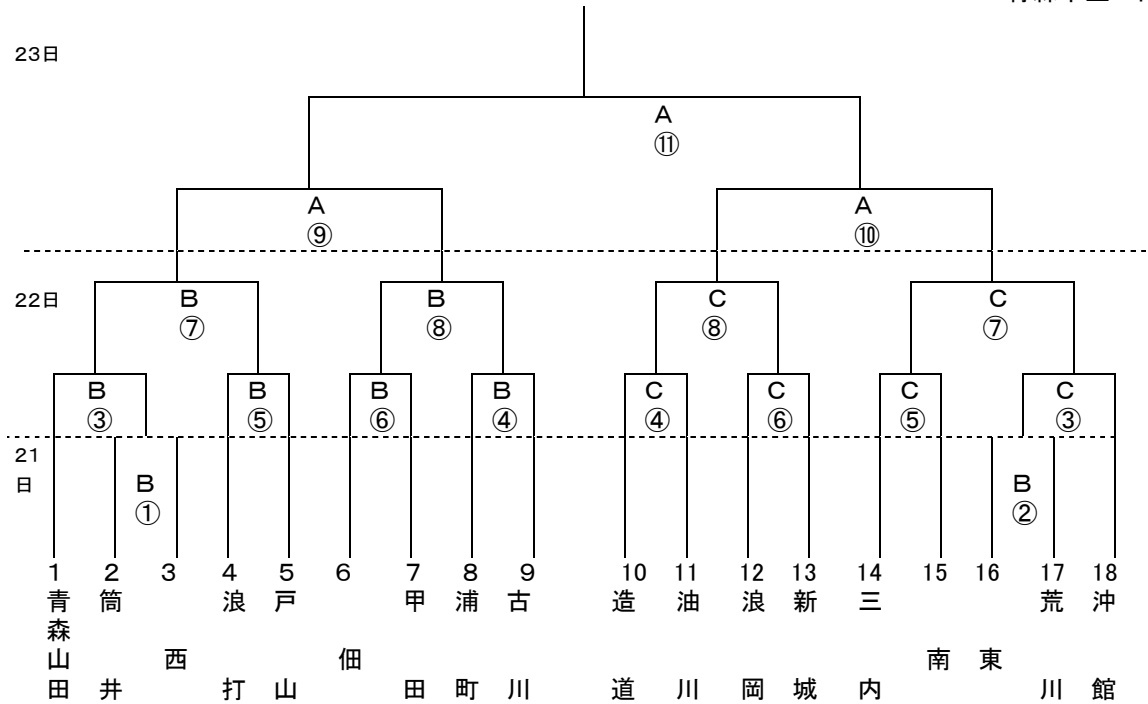

組み合わせ・開始予定時刻等

A: みちぎんどリームスタジアム
 B: マエダアリーナ球技場
 C: 青森市立三内中学校

21日 アリーナ球技場
 B①(14:00~15:05)
 B②(15:15~16:20)

22日 アリーナ球技場 三内中学校
 B③(9:00~10:05) C③(9:00~10:05)
 B④(10:15~11:20) C④(10:15~11:20)
 B⑤(11:30~12:35) C⑤(11:30~12:35)
 B⑥(12:45~13:50) C⑥(12:45~13:50)
 B⑦(14:00~15:05) C⑦(14:00~15:05)
 B⑧(15:15~16:20) C⑧(15:15~16:20)

23日 みちぎんどリームスタジアム
 準決勝
 A⑨(9:30~10:35)
 A⑩(10:50~11:55)
 決勝
 A⑪(14:00~15:05)

※延長戦が行われた場合、それ以降の試合は順次、開始時間がずれません。

◎ 抽選について

- 1) 昨年度秋季大会の1位、2位、3位をトーナメント表の1回戦の1、18、10に振り分ける。
- 2) あとのチームはフリー抽選とする。

8 会場使用上の諸注意など