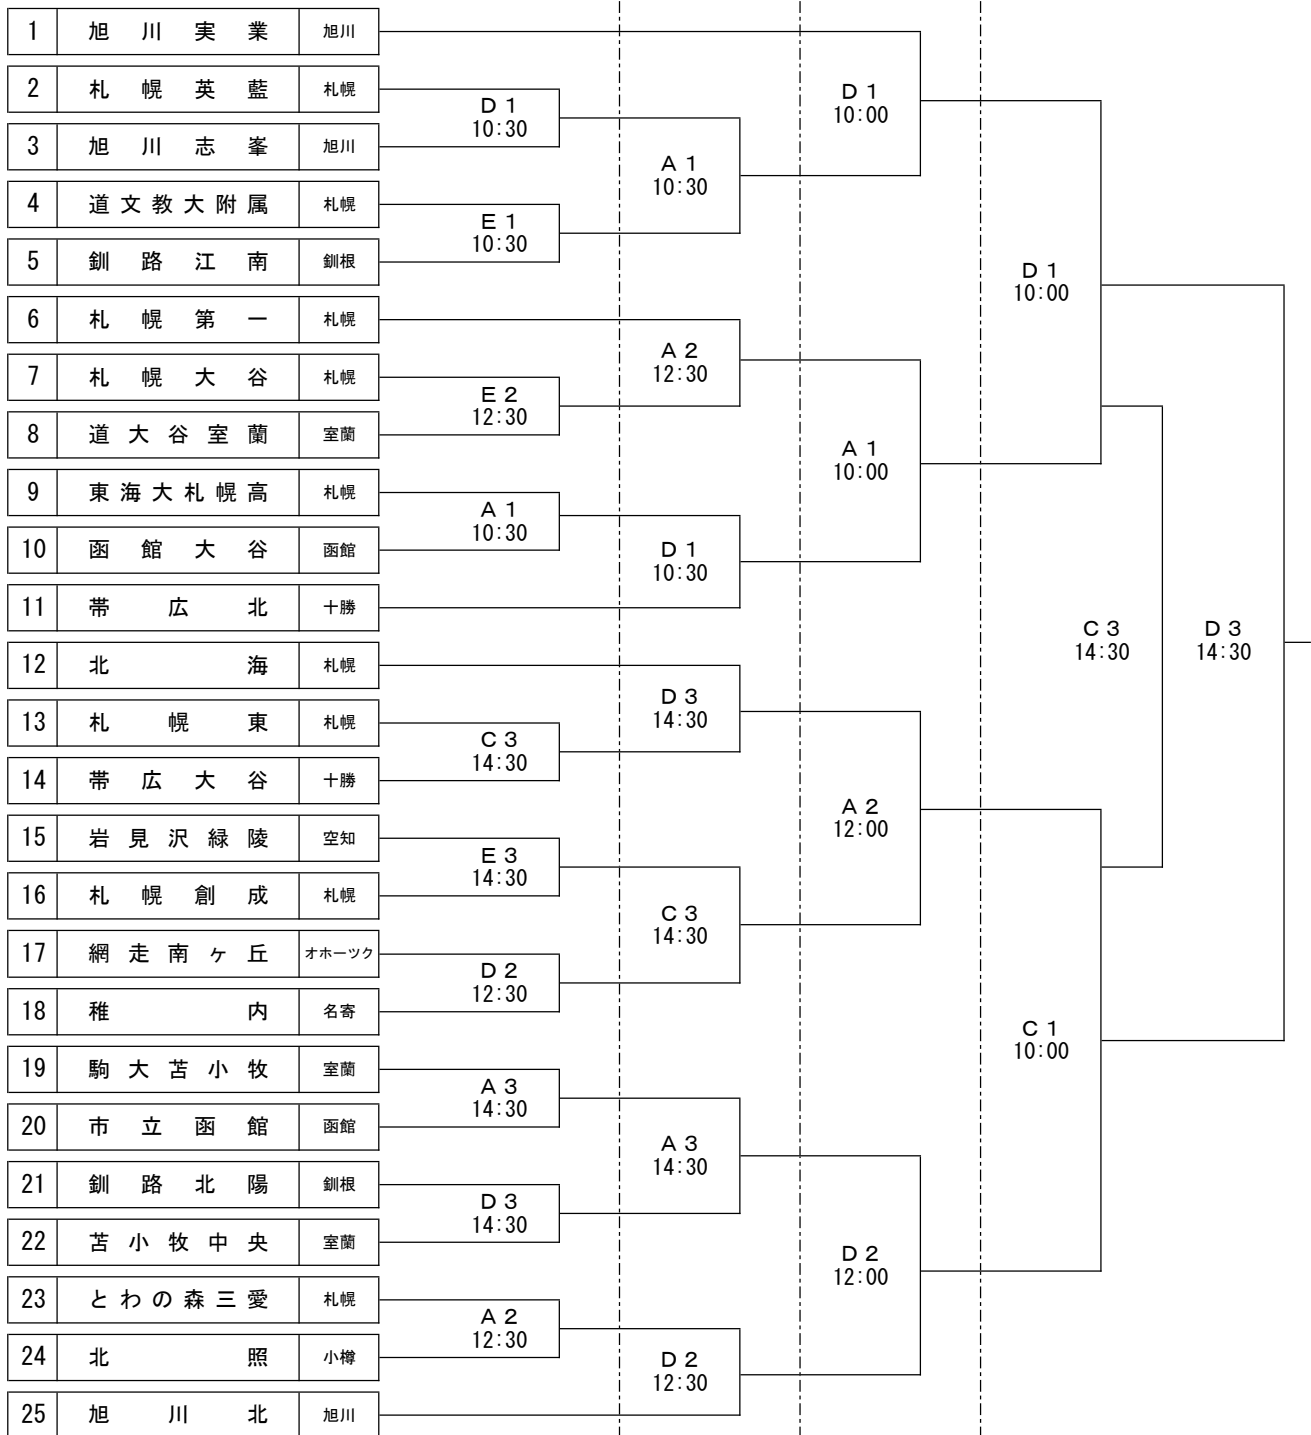

令和5年度 第76回 北海道高等学校サッカー選手権大会 兼 全国高等学校総合体育大会サッカー競技北海道予選会

- 会場 [A]札幌サッカーアミューズメントパーク 人工芝グラウンド
 [B]札幌サッカーアミューズメントパーク 天然芝グラウンド
 [C]札幌市東雁来公園サッカー場 東グラウンド
 [D]札幌市東雁来公園サッカー場 西グラウンド
 [E]札幌創成高等学校 石狩グラウンド

6/15(木)

6/16日(金)

6/20(火)

6/21(水)