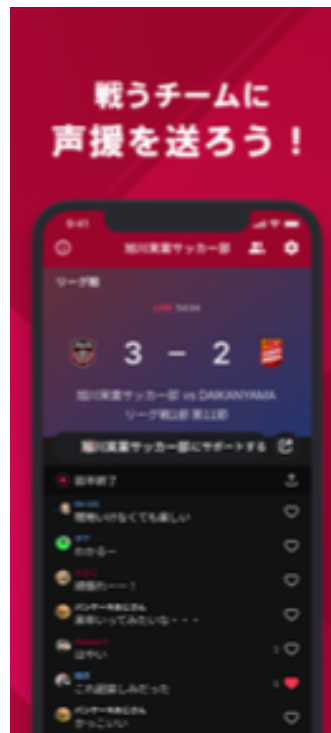

フリーパートナー

フリーパートナーとは、次の3つの方法によりチームを応援していただく支援システムです。

1つ目は、旭川実業高校サッカー部ホームページ上の特設ページ(現在準備中)より、どなた様でも購入可能なグッズ購入を通してチームを応援していただく支援方法です。

2つ目は、旭川実業高校サッカー部公式アプリにてプレミアリーグ 2023 の試合速報(速報可能な試合限定)をご覧ください、アプリ上でのスーパーチャットによる支援方法です。また、3つ目として、試合中だけでなく、試合前や大会中にサポートしていただくことも可能です。スーパーチャットおよびフリーサポートの具体的な支援方法につきましては、アプリのダウンロードよりお願いいたします。アプリは3月中旬ダウンロード開始予定ですので、ダウンロード開始のご案内につきましては、再度ホームページにてお知らせいたします。

【スーパーチャットでの支援方法】(図はイメージです)

手順①アプリ取得後、「速報配信ページ」をクリック

手順②コメントやスタンプを送ることで試合に参加し、現地さながらの熱狂を体験！
ページの案内に沿って必要事項を入力するだけで簡単に応援することができます