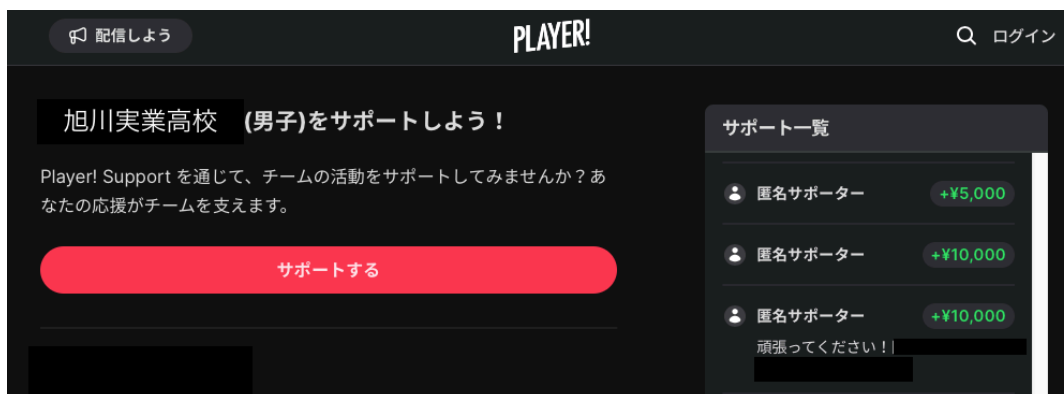

【フリーサポートでの支援方法】(図はイメージです)

手順①アプリ取得後、「サポートページ」をクリック

手順②ページの案内に沿って必要事項を入力するだけで、簡単にコメントやスタンプを送ることで、いつでもチームを応援していただけます

手順①「サポートする」をクリック