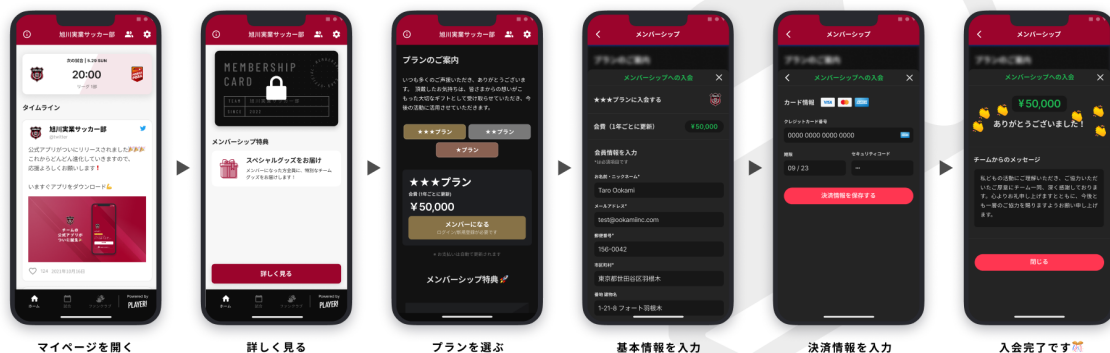

パーソナルパートナー

パーソナルパートナーのみなさまには、旭川実業高校サッカー部公式アプリのメンバーシップ会員（ファンクラブ会員）への入会をお願いしております。入会していただいた方にはメンバーシップ会員（ファンクラブ会員）限定のオリジナルグッズを返礼品としてプレゼント（非売品）いたします。メンバーシップ会員（ファンクラブ会員）は金額に応じて4プラン用意しております。会員登録の方法や、詳細につきましては、アプリのダウンロードよりお願いいたします。アプリは3月中旬ダウンロード開始予定ですので、ダウンロード開始のご案内につきましては、再度ホームページにてお知らせいたします。

【会員登録方法】（図はイメージです）

手順①アプリ取得後、「マイページ」をクリック

手順②ページ下部「詳しく見る」をクリック

手順③「メンバーになる」をクリックし、ページの案内に沿って必要事項を入力

メンバーシップ加入方法（公式アプリから）
クレジットカードがあれば、数分で入会完了

PLAYER!

*1: ご利用可能なカード会社: VISA / MasterCard / AMEX / JCB

*2: 個人情報更新も、アプリ内から可能となります

*3: 一度ご加入頂いたら、一年毎の自動更新になります

フリーパートナー

フリーパートナーとは、次の3つの方法によりチームを応援していただく支援システムです。

1つ目は、旭川実業高校サッカー部ホームページ上の特設ページ(現在準備中)より、どなた様でも購入可能なグッズ購入を通してチームを応援していただく支援方法です。

2つ目は、旭川実業高校サッカー部公式アプリにてプレミアリーグ 2023 の試合速報(速報可能な試合限定)をご覧ください、アプリ上でのスーパーチャットによる支援方法です。また、3つ目として、試合中だけでなく、試合前や大会中にサポートしていただくことも可能です。スーパーチャットおよびフリーサポートの具体的な支援方法につきましては、アプリのダウンロードよりお願いいたします。アプリは3月中旬ダウンロード開始予定ですので、ダウンロード開始のご案内につきましては、再度ホームページにてお知らせいたします。